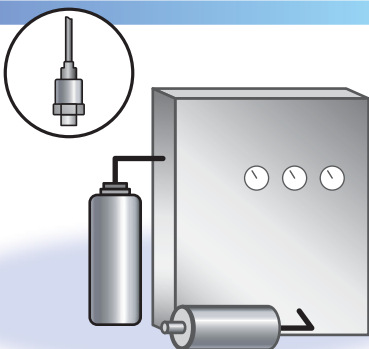

アプリケーション(用途例)

コンプレッサの吐出圧測定

ポンプの吐出圧測定

開放タンクのレベル測定

純水製造装置の圧力管理

冷凍機の高気圧測定

フィルタの目詰まり検知

人工透析機の圧力測定