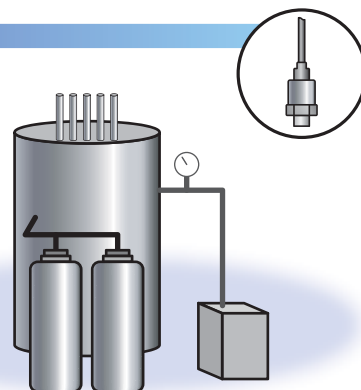

アプリケーション(用途例)

コンプレッサの吐出圧測定

ポンプの吐出圧測定

開放タンクのレベル測定

純水製造装置の圧力管理

冷凍機の高気圧測定

フィルタの目詰まり検知

人工透析機の圧力測定