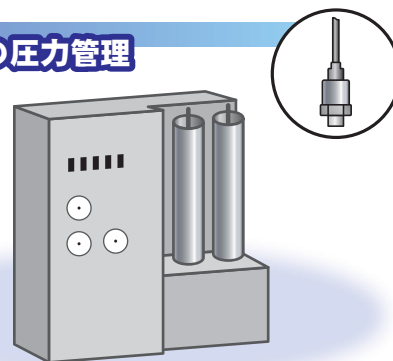

樹脂注入機/ディスペンサの圧力管理

application-02

株式会社 **MKTタイセイ**

【本社】〒171-0022 東京都豊島区南池袋3-10-8 第1野萩ビル
TEL: (03) 3982-0029 (代) FAX: (03) 3986-1537 E-mail: info@mkt-taisei.com
【関西営業所】〒532-0011 大阪府淀川区西中島3-18-9 新大阪日大ビル513
TEL: (06) 6390-7264 FAX: (06) 6390-6945 E-mail: mkt-k@wonder.ocn.ne.jp

<http://www.mkt-taisei.co.jp/>

MKT Taisei Co., Ltd.

【Head Office】3-10-8, Nohagi 1st Bldg, Minami-Ikebukuro, Toshima-ku, Tokyo, 171-0022, Japan.
PHONE: 81-3-3982-0029 FAX: 81-3-3986-1537 E-mail: info@mkt-taisei.com
【Kansai Branch】3-18-9, Nishi-Nakajima, Yodogawa-ku, Osaka-City, 532-0011, Japan.
PHONE: 81-6-6390-7264 FAX: 81-6-6390-6945 E-mail: mkt-k@wonder.ocn.ne.jp