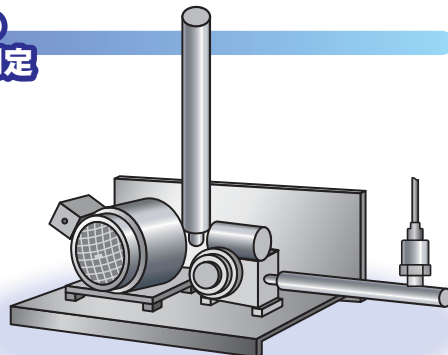

アプリケーション(用途例)

コンプレッサの吐出圧測定

ポンプの吐出圧測定

開放タンクのレベル測定

純水製造装置の圧力管理

冷凍機の高気圧測定

フィルタの目詰まり検知

人工透析機の圧力測定