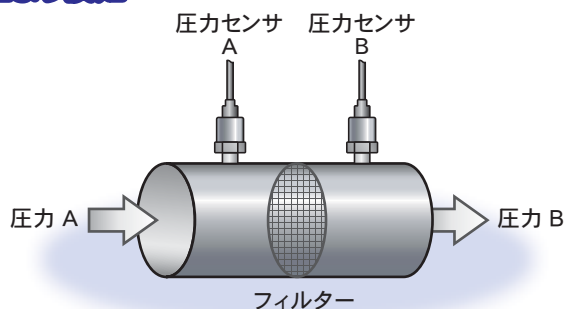

アプリケーション(用途例)

コンプレッサの吐出圧測定

ポンプの吐出圧測定

開放タンクのレベル測定

純水製造装置の圧力管理

冷凍機の高気圧測定

フィルタの目詰まり検知

人工透析機の圧力測定