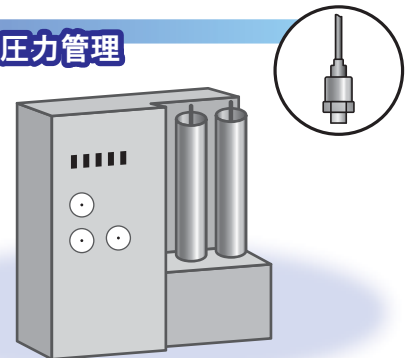

樹脂注入機/ディスペンサの圧力管理

application-05

株式会社 MKTタイセイ

【本 社】〒171-0022 東京都豊島区南池袋3-10-8 第1野萩ビル
TEL: (03) 3982-0029 (代) FAX: (03) 3986-1537 E-mail: info@mkt-taisei.com
【関西営業所】〒532-0011 大阪市淀川区西中島3-18-9 新大阪日大ビル513
TEL: (06) 6390-7264 FAX: (06) 6390-6945

MKT TAISEI Co.,Ltd.

【Head Office】3-10-8, Nohagi 1st Bldg, Minami-Ikebukuro, Toshima-ku, Tokyo, 171-0022, Japan.
PHONE: 81-3-3982-0029 FAX: 81-3-3986-1537 E-mail: info@mkt-taisei.com
【Kansai Branch】3-18-9, Nishi-Nakajima, Yodogawa-ku, Osaka-City, 532-0011, Japan.
PHONE: 81-6-6390-7264 FAX: 81-6-6390-6945