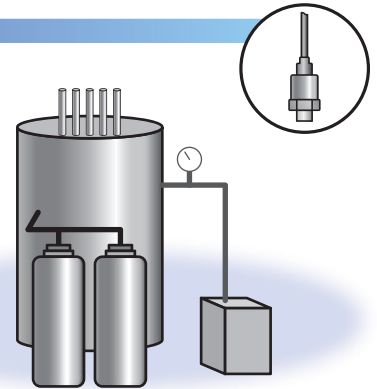

アプリケーション(用途例)

コンプレッサの吐出圧測定

ポンプの吐出圧測定

開放タンクのレベル測定

純水製造装置の圧力管理

冷凍機のガス圧測定

フィルタの目詰まり検知

人工透析機の圧力測定