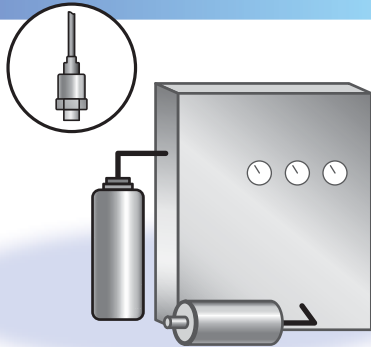

アプリケーション(用途例)

コンプレッサの吐出圧測定

ポンプの吐出圧測定

開放タンクのレベル測定

純水製造装置の圧力管理

冷凍機のガス圧測定

フィルタの目詰まり検知

人工透析機の圧力測定