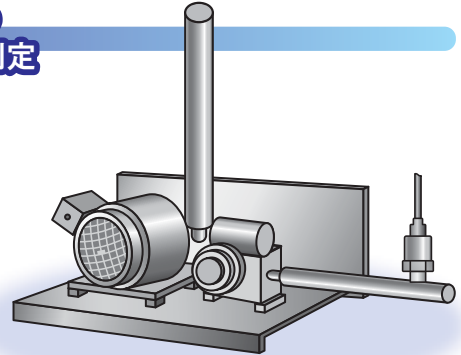

アプリケーション(用途例)

コンプレッサの吐出圧測定

ポンプの吐出圧測定

開放タンクのレベル測定

純水製造装置の圧力管理

冷凍機のガス圧測定

フィルタの目詰まり検知

人工透析機の圧力測定