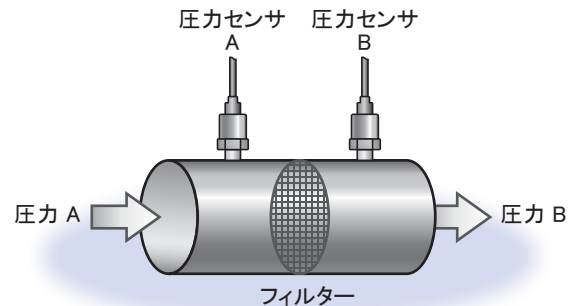

アプリケーション(用途例)

コンプレッサの吐出圧測定

ポンプの吐出圧測定

開放タンクのレベル測定

純水製造装置の圧力管理

冷凍機のガス圧測定

フィルタの目詰まり検知

人工透析機の圧力測定