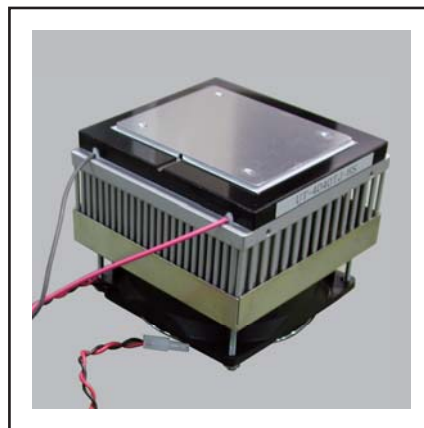

UT-4040TJ-HSは40モジュールを2子組み込んだヒートシンク付きユニットです。

外形図

仕様

型 式	UT-4040TJ-HS
冷 却 能 力	65 W (Typ.)
最 大 温 度 差	45 °C (Typ.)
加 熱 能 力	120 W (25°C時 Typ.)
定 格 電 圧	24 V DC
起 動 電 流	7.0 A
定 常 電 流	5.5 A
騒 音	37 dB
使用周囲温度範囲	-20~+70 °C
使用周囲湿度	85 %RH 以下
冷却プレート最高許容温度	120 °C
重 量	800 g