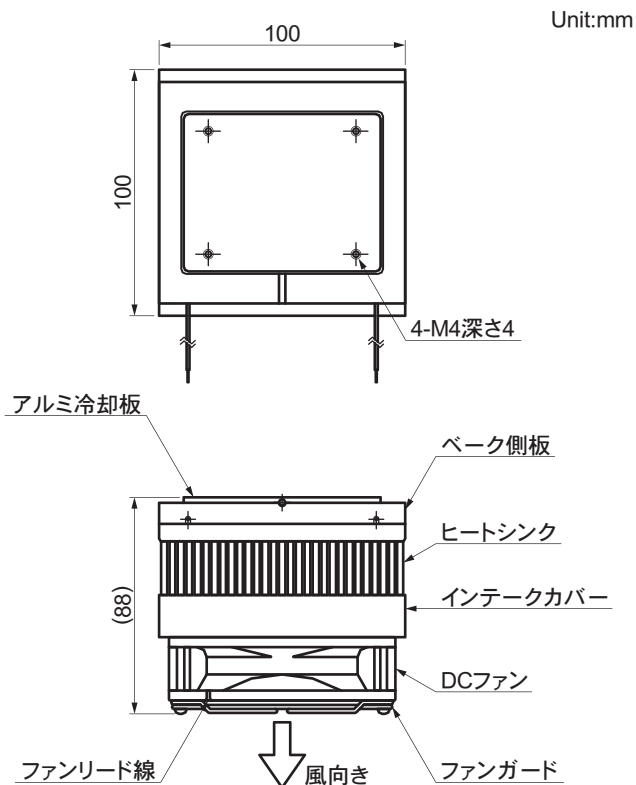

UT-4040TJ-HSは40モジュールを2子組み込んだヒートシンク付きユニットです。

外形図

仕様

型 式	UT-4040TJ-HS
冷 却 能 力	65 W (Typ.)
最 大 温 度 差	45 °C (Typ.)
加 熱 能 力	120 W (25°C時 Typ.)
定 格 電 圧	24 V DC
起 動 電 流	7.0 A
定 常 電 流	5.5 A
騒 音	37 dB
使用周囲温度範囲	-20~+70 °C
使用周囲湿度	85 %RH 以下
冷却プレート最高許容温度	120 °C
重 量	800 g

特性例

●製品仕様は改良のため断り無く変更することがあります。
●数値等につきましては弊社内の測定装置による値を使用しております。

ut-4040tj-hs_03