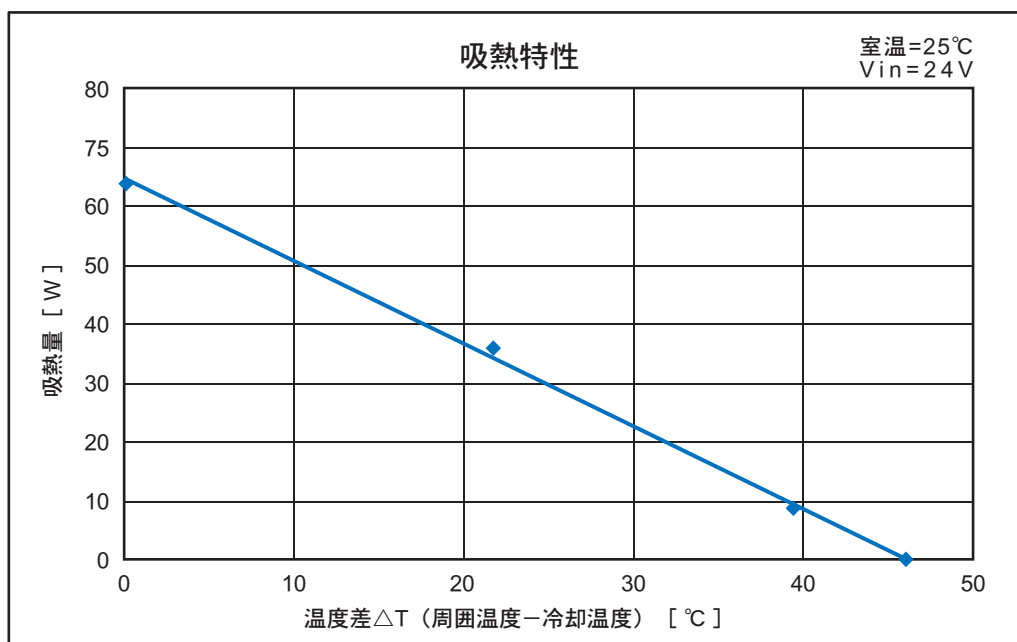

UT-4040TJ-HSは40モジュールを2子組み込んだヒートシンク付きユニットです。

外形図

仕様

型 式	UT-4040TJ-HS
冷 却 能 力	65 W (Typ.)
最 大 温 度 差	45 °C (Typ.)
加 熱 能 力	120 W (25°C時 Typ.)
定 格 電 圧	24 V DC
起 動 電 流	7.0 A
定 常 電 流	5.5 A
騒 音	37 dB
使用周囲温度範囲	-20~+70 °C
使用周囲湿度	85 %RH 以下
冷却プレート最高許容温度	120 °C
重 量	800 g

特性例

●製品仕様は改良のため断り無く変更することがあります。
●数値等につきましては弊社内の測定装置による値を使用しております。

ut-4040tj-hs_03