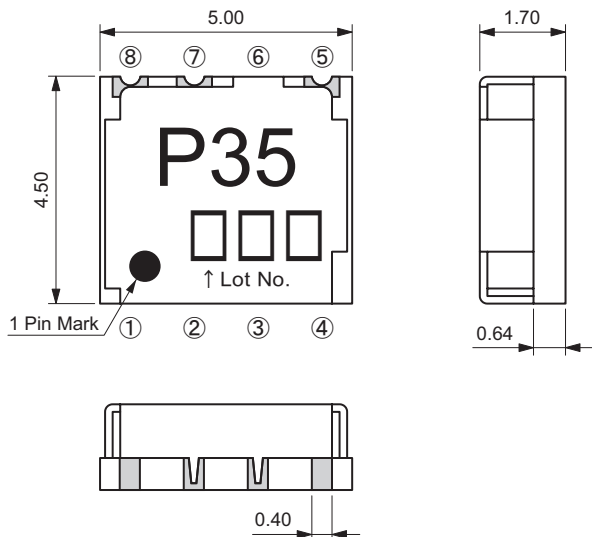

WIMAX

電圧可変位相器
Voltage Variable Phase Shifter

形状寸法 Configuration, Dimensions

Unit : mm

VVP542N-3500-G

- ① GND
- ② GND
- ③ GND
- ④ GND
- ⑤ RF 2 (OUT)
- ⑥ GND
- ⑦ Vcont
- ⑧ RF 1 (IN)

使用はんだ : RoHS対応

: オーバーガラス

仕様 Specifications

製品番号 Style No.	周波数範囲 Frequency Range [MHz]	挿入損失 Insertion Loss [dB]	最大制御電圧 Max. Voltage [V]	最大入力電力 Max. Input Power [mW]	制御電圧範囲 Vcont Range [V]	位相可変量 Phase Shift [deg.]	VSWR	位相偏差 Phase Flatness [deg.]	IM3 [dBc] 0dBm 2 tone. Ave.	消費電流 Current Consumption [mA]
VVP542N-3500-G	3400~3600	2.3 max.	10 max.	100 max.	0~5	110 min.	1.7 max.	± 4.0	-45 max.	0.1 max.