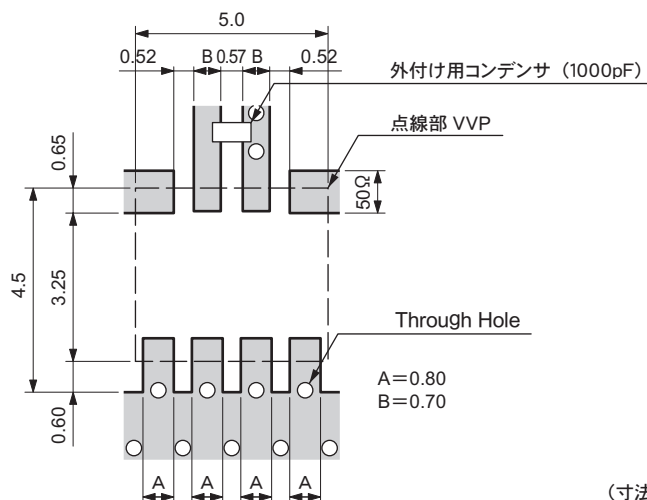

推奨パッド寸法 Recommendable Footprint

Unit : mm

(寸法公差 ±0.1)

★製品仕様は、改良のため変更することがあります。Specifications of products are subject to change without notice.

vvp542n-p01-01

株式会社 MKT たいせい

【本 社】〒171-0021 東京都豊島区西池袋5-16-2 タケウチビル
TEL : (03) 3982-0029 (代) FAX : (03) 3986-1537 E-mail : info@mkt-taisei.com
【関西営業所】〒532-0011 大阪市淀川区西中島3-18-9 新大阪日大ビル513
TEL : (06) 6390-7264 FAX : (06) 6390-6945 E-mail : mkt-k@wonder.ocn.ne.jp

MKT TAISEI Co.,Ltd.

【 Head Office 】 5-16-2, Nishi-Ikebukuro, Toshima-ku, Tokyo, 171-0021, Japan.
PHONE : +81-3-3982-0029 FAX : +81-3-3986-1537 E-mail : info@mkt-taisei.com
【 Kansai Branch 】 3-18-9, Nishi-Nakajima, Yodogawa-ku, Osaka-City, 532-0011, Japan.
PHONE : +81-6-6390-7264 FAX : +81-6-6390-6945 E-mail : mkt-k@wonder.ocn.ne.jp