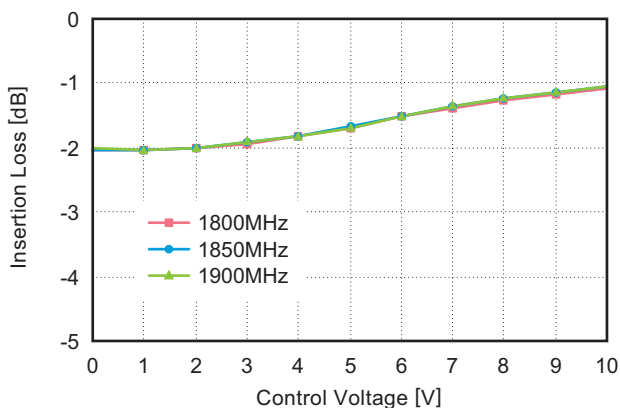

電圧可変位相器
Voltage Variable Phase Shifter

形状寸法 Configuration, Dimensions

Unit : mm

VVP002B-1850-G

仕様 Specifications

製品番号 Style No.	周波数範囲 Frequency Range [MHz]	挿入損失 Insertion Loss [dB]	最大制御電圧 Max. Voltage [V]	最大入力電力 Max. Input Power [mW]	制御電圧範囲 Vcont Range [V]	位相可変量 Phase Shift [deg.]	VSWR	位相偏差 Phase Flatness [deg.]	IM3 [dBc] +5dBm 2 tone. Ave.	消費電流 Current Consumption [mA]
VVP002B-1850-G	1800~1900	2.8 max.	30 max.	100 max.	0~10	100 min.	1.6 max.	4.0 max.	-50 max.	0.1 max.

電圧可変位相器
Voltage Variable Phase Shifter

特性例 *Typical Performance*

at 25°C

VVP002B-1850-G

Control Voltage VS Insertion Loss

Control Voltage VS Return Loss (S11)

Control Voltage VS Return Loss (S22)

Control Voltage VS Phase