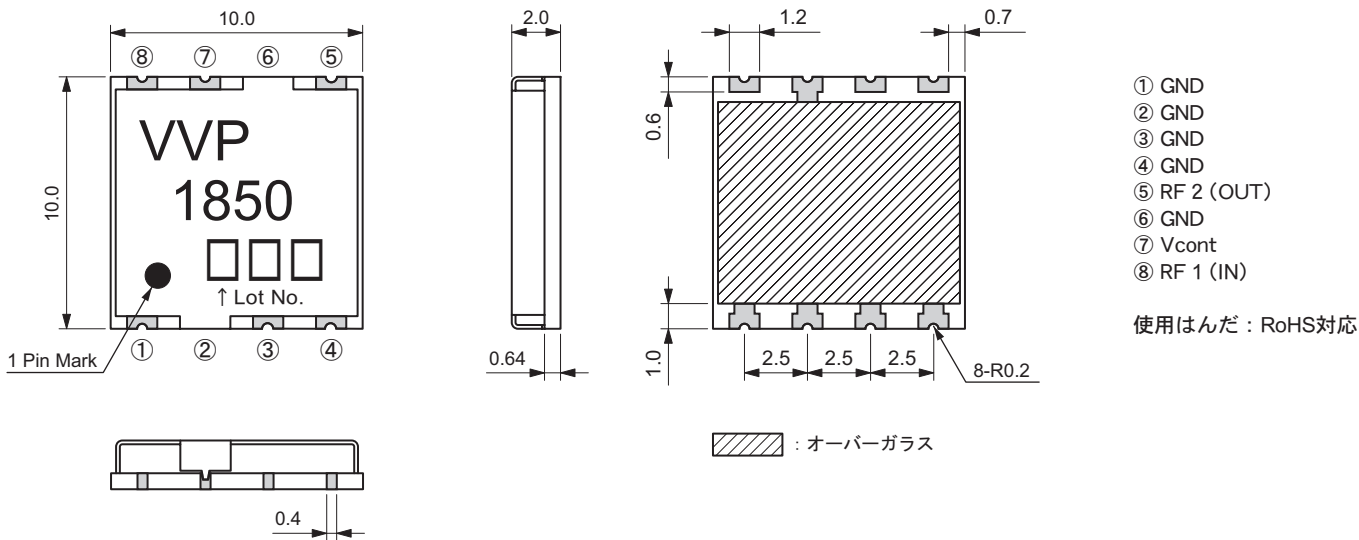

電圧可変位相器
Voltage Variable Phase Shifter

形状寸法 Configuration, Dimensions

Unit : mm

VVP002B-1850-G

仕様 Specifications

製品番号 Style No.	周波数範囲 Frequency Range [MHz]	挿入損失 Insertion Loss [dB]	最大制御電圧 Max. Voltage [V]	最大入力電力 Max. Input Power [mW]	制御電圧範囲 Vcont Range [V]	位相可変量 Phase Shift [deg.]	VSWR	位相偏差 Phase Flatness [deg.]	IM3 [dBc] +5dBm 2 tone. Ave.	消費電流 Current Consumption [mA]
VVP002B-1850-G	1800~1900	2.8 max.	30 max.	100 max.	0~10	100 min.	1.6 max.	4.0 max.	-50 max.	0.1 max.