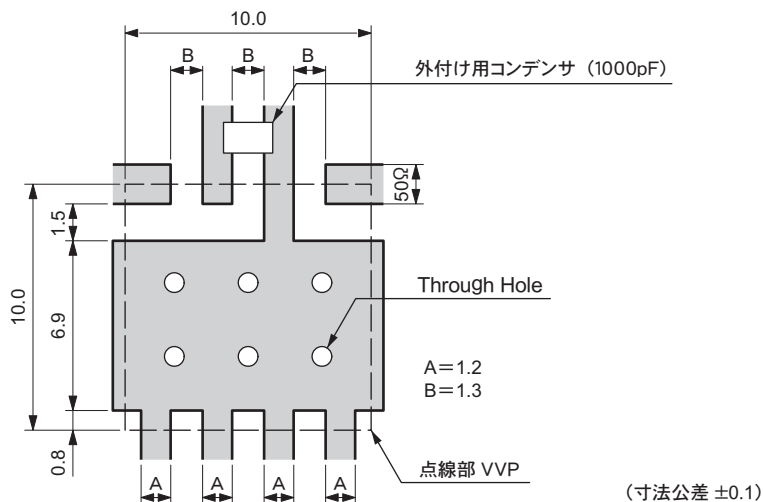

推奨パッド寸法 Recommendable Footprint

Unit : mm

★製品仕様は、改良のため変更することがあります。Specifications of products are subject to change without notice.

vvp002b-p01-01

株式会社 MKT TAISEI

【本社】〒171-0021 東京都豊島区西池袋5-16-2 タケウチビル
TEL: (03) 3982-0029 (代) FAX: (03) 3986-1537 E-mail: info@mkt-taisei.com
【関西営業所】〒532-0011 大阪市淀川区西中島3-18-9 新大阪日大ビル513
TEL: (06) 6390-7264 FAX: (06) 6390-6945 E-mail: mkt-k@wonder.ocn.ne.jp

MKT TAISEI Co.,Ltd.

【Head Office】5-16-2, Nishi-Ikebukuro, Toshima-ku, Tokyo, 171-0021, Japan.
PHONE: +81-3-3982-0029 FAX: +81-3-3986-1537 E-mail: info@mkt-taisei.com
【Kansai Branch】3-18-9, Nishi-Nakajima, Yodogawa-ku, Osaka-City, 532-0011, Japan.
PHONE: +81-6-6390-7264 FAX: +81-6-6390-6945 E-mail: mkt-k@wonder.ocn.ne.jp