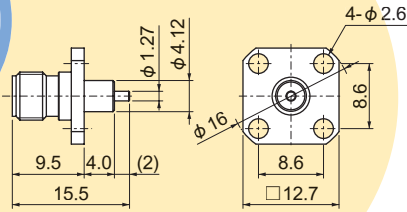

独自の内製自動組立機により

業界一の低価格にチャレンジ

安価提供!!

SMA同軸コネクタ

SMA COAXIAL CONNECTORS Low Price

DC~18GHz

DC~18GHz

Unit : mm

品番指定方法

CON11

2	4点止め角座
7	2点止め長座

0	ストレート	
1	段付	
3	半月	
5	タブ	

BN	黄銅Niめっき
BG	黄銅金めっき
SP	ステンレスパッシベイト
SG	ステンレス金めっき

l = 0.7 ~ 12 mm
標準 l = 2 mm
※ l 寸法は別途ご指定ください。

★製品仕様は、改良のため変更することがあります。Specifications of products are subject to change without notice.

aam_sma_con_03

http://www.mkt-taisei.co.jp/

株式会社 **MKTタイセイ**

【本社】〒171-0021 東京都豊島区西池袋5-16-2 タケウチビル
TEL: (03) 3982-0029 (代) FAX: (03) 3986-1537 E-mail: info@mkt-taisei.com
【関西営業所】〒532-0011 大阪府淀川区西中島3-18-9 新大阪日大ビル513
TEL: (06) 6390-7264 FAX: (06) 6390-6945 E-mail: mkt-k@wonder.ocn.ne.jp

MKT TAISEI Co.,Ltd.

【Head Office】5-16-2, Nishi-Ikebukuro, Toshima-ku, Tokyo, 171-0021, Japan.
PHONE: +81-3-3982-0029 FAX: +81-3-3986-1537 E-mail: info@mkt-taisei.com
【Kansai Branch】3-18-9, Nishi-Nakajima, Yodogawa-ku, Osaka-City, 532-0011, Japan.
PHONE: +81-6-6390-7264 FAX: +81-6-6390-6945 E-mail: mkt-k@wonder.ocn.ne.jp