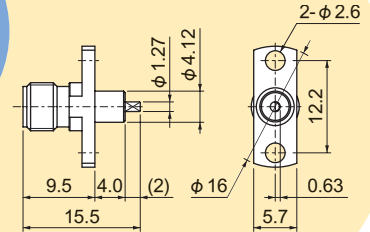

DC~18GHz

Unit : mm

品番指定方法

CON11

2	4点止め角座
7	2点止め長座

0	ストレート	
1	段付	
3	半月	
5	タブ	

BN	黄銅Niめっき
BG	黄銅金めっき
SP	ステンレスパッシベイト
SG	ステンレス金めっき

l = 0.7 ~ 12 mm
 標準 l = 2 mm
 ※ l 寸法は別途ご指定ください。