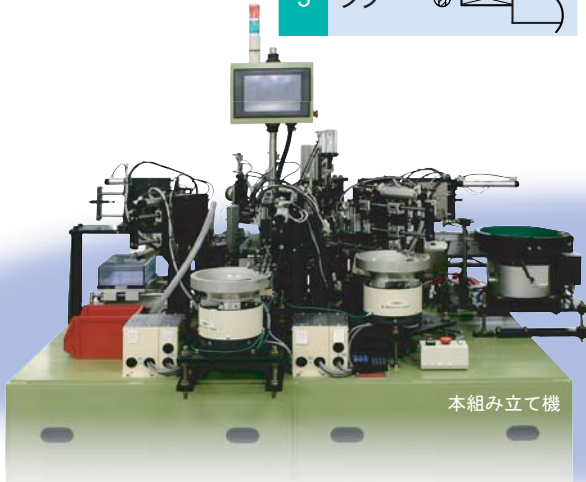

独自の内製自動組立機により

業界一の低価格にチャレンジ

安価提供!!

SMA同軸コネクタ

SMA COAXIAL CONNECTORS Low Price

● CON112□

DC~18GHz

● CON117□

DC~18GHz

Unit : mm

品番指定方法

CON11

2	4点止め角座
7	2点止め長座

0	ストレート	
1	段付	
3	半月	
5	タブ	

BN	黄銅Niめっき
BG	黄銅金めっき
SP	ステンレスパッシベイト
SG	ステンレス金めっき

l = 0.7 ~ 12 mm
 標準 l = 2 mm
 ※ l 寸法は別途ご指定ください。