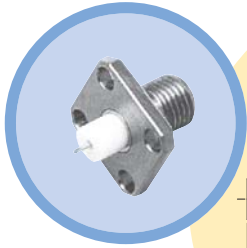

独自の内製自動組立機により

業界一の低価格にチャレンジ

安価提供!!

SMA同軸コネクタ

SMA COAXIAL CONNECTORS Low Price

● CON112□

DC~18GHz

● CON117□

DC~18GHz

Unit : mm

品番指定方法

CON11

2	4点止め角座
7	2点止め長座

0	ストレート	
1	段付	
3	半月	
5	タブ	

BN	黄銅Niめっき
BG	黄銅金めっき
SP	ステンレスパッシベイト
SG	ステンレス金めっき

l = 0.7 ~ 12 mm
 標準 l = 2 mm
 ※ l 寸法は別途ご指定ください。