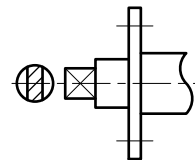

同軸コネクタ  
Coaxial Connectors

中心導体のターミナル形状 Center Contact Configuration

標準 (ストレート)  
Straight Terminal

段付型  
Stub Terminal

ソルダー型  
Solder Pot Terminal

半月型  
Semi-round Terminal

タブ型  
Tab Terminal

スリット型  
Slot Terminal