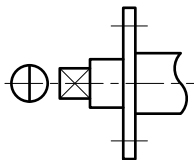

同軸コネクタ  
Coaxial Connectors

中心導体のターミナル形状 Center Contact Configuration

標準 (ストレート)  
Straight Terminal

段付型  
Stub Terminal

ソルダー型  
Solder Pot Terminal

半月型  
Semi-round Terminal

タブ型  
Tab Terminal

スリット型  
Slot Terminal