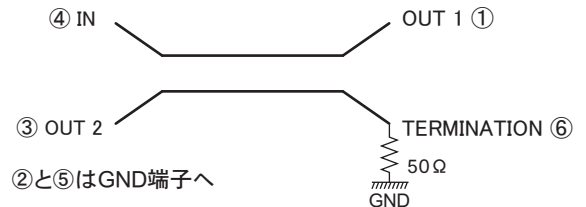

3216サイズ LLHB31B6-2450-G (2400~2500MHz)  
EIA SIZE 1206 LLHB31B6-2450-G

寸法 / 等価回路 *Dimensions / Schematics*

Unit : mm

**Top View**

**Side View**

**Bottom View**

- ① OUT 1    ④ IN
- ② GND     ⑤ GND
- ③ OUT 2   ⑥ TERMINATION

\*本製品はRoHS対応製品です。  
[推奨温度プロファイル]

\* 上記50Ω(ダミー)抵抗は本製品内には内蔵していません。

伝送・VSWR・位相 データ *Transmission / VSWR / Phase Data*

Transmission

VSWR

Phase

仕様 *Specification*

製品番号 Style No.	LLHB31B6-2450-G
周波数範囲 Frequency Range	2400~2500 MHz
公称入出力 Z <sub>0</sub> Nominal In/Out Z <sub>0</sub>	50Ω
挿入損失 Insertion Loss	4.0 dB max.
アイソレーション Isolation	15 dB min.
出力端子間振幅偏差 Amplitude Balance	1.0 dB max.
出力端子間位相差 Phase Deviation	90 ± 3 deg.
入出力端 VSWR In/Out VSWR	1.5 max.
最大入力電力 Max. Input Power	3 W
使用温度範囲 Working Temp. Range	-40 ~ +85 °C

\* 上掲の周波数帯は一例です。各周波数帯カスタム対応可能です。ご相談ください。

推奨パッド寸法 *Recommended Pad Size*

Unit : mm

★製品仕様は、改良のため変更することがあります。Specifications of products are subject to change without notice.

llhb31B6-2450-p01-15

株式会社 **MKT TAISEI**