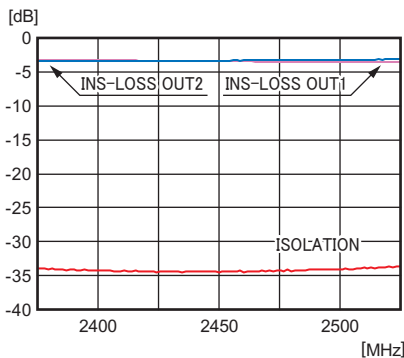

3216サイズ LLHB31B6-2450-G (2400~2500MHz)  
EIA SIZE 1206 LLHB31B6-2450-G

寸法 / 等価回路 *Dimensions / Schematics*

Unit : mm

**Top View**

**Side View**

**Bottom View**

- ① OUT 1    ④ IN
- ② GND     ⑤ GND
- ③ OUT 2   ⑥ TERMINATION

\*本製品はRoHS対応製品です。  
[推奨温度プロファイル]

\* 上記50Ω(ダミー)抵抗は本製品内には内蔵していません。

伝送・VSWR・位相 データ *Transmission / VSWR / Phase Data*

Transmission

VSWR

Phase

仕様 *Specification*

製品番号 Style No.	LLHB31B6-2450-G
周波数範囲 Frequency Range	2400~2500 MHz
公称入出力 Z <sub>0</sub> Nominal In/Out Z <sub>0</sub>	50Ω
挿入損失 Insertion Loss	4.0 dB max.
アイソレーション Isolation	15 dB min.
出力端子間振幅偏差 Amplitude Balance	1.0 dB max.
出力端子間位相差 Phase Deviation	90 ± 3 deg.
入出力端 VSWR In/Out VSWR	1.5 max.
最大入力電力 Max. Input Power	3 W
使用温度範囲 Working Temp. Range	-40 ~ +85 °C

\* 上掲の周波数帯は一例です。各周波数帯カスタム対応可能です。ご相談ください。

推奨パッド寸法 *Recommended Pad Size*

Unit : mm

★製品仕様は、改良のため変更することがあります。Specifications of products are subject to change without notice.

llhb31B6-2450-p01-15

株式会社 **MKT TAISEI**