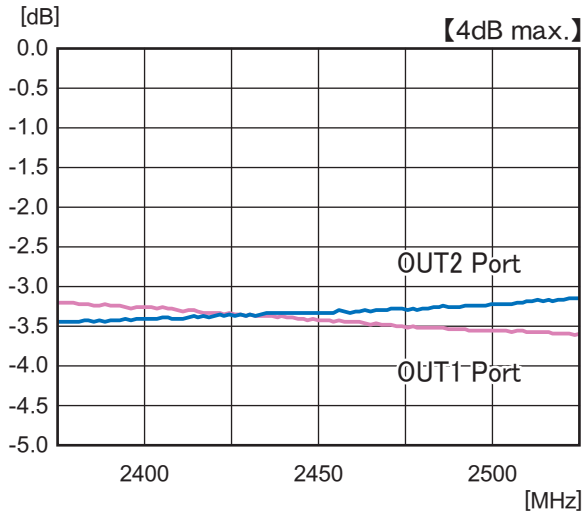

\*本製品はRoHS対応製品です。  
[推奨温度プロファイル]

\* 上記50Ω(ダミー)抵抗は本製品内には内蔵していません。

伝送・VSWR・位相 データ *Transmission / VSWR / Phase Data*

Transmission

VSWR

Phase

仕様 *Specification*

製品番号 Style No.	LLHB31B6-2450-G
周波数範囲 Frequency Range	2400~2500 MHz
公称入出力 Z <sub>0</sub> Nominal In/Out Z <sub>0</sub>	50Ω
挿入損失 Insertion Loss	4.0 dB max.
アイソレーション Isolation	15 dB min.
出力端子間振幅偏差 Amplitude Balance	1.0 dB max.
出力端子間位相差 Phase Deviation	90 ± 3 deg.
入出力端 VSWR In/Out VSWR	1.5 max.
最大入力電力 Max. Input Power	3 W
使用温度範囲 Working Temp. Range	-40 ~ +85 °C

3216サイズ LLHB31B6-2450-G (2400~2500MHz)  
EIA SIZE 1206 LLHB31B6-2450-G

特性例 *Typical Performance*

*Insertion-Loss Data*

*Isolation Data*

*VSWR Data*

*Phase Data*

★製品仕様は、改良のため変更することがあります。Specifications of products are subject to change without notice.