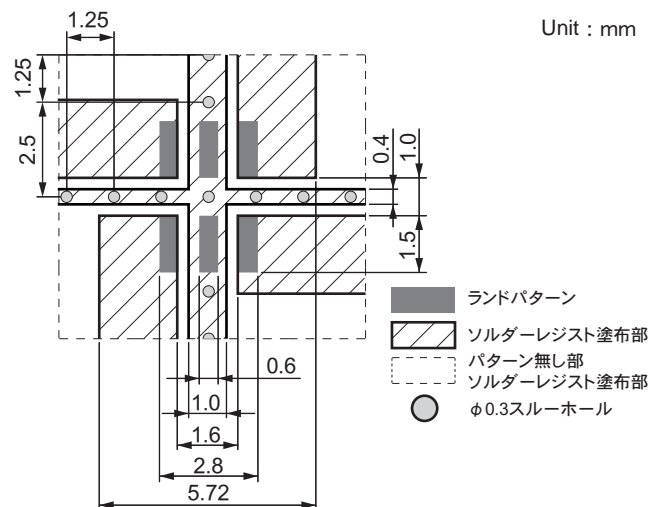

3216サイズ LLHB31B6-2450-G (2400~2500MHz)  
EIA SIZE 1206 LLHB31B6-2450-G

寸法 / 等価回路 *Dimensions / Schematics*

Unit : mm

**Top View**

**Side View**

**Bottom View**

- ① OUT 1    ④ IN
- ② GND     ⑤ GND
- ③ OUT 2   ⑥ TERMINATION

\*本製品はRoHS対応製品です。  
[推奨温度プロファイル]

\* 上記50Ω(ダミー)抵抗は本製品内には内蔵していません。

伝送・VSWR・位相 データ *Transmission / VSWR / Phase Data*

Transmission

VSWR

Phase

仕様 *Specification*

製品番号 Style No.	LLHB31B6-2450-G
周波数範囲 Frequency Range	2400~2500 MHz
公称入出力 Z <sub>0</sub> Nominal In/Out Z <sub>0</sub>	50Ω
挿入損失 Insertion Loss	4.0 dB max.
アイソレーション Isolation	15 dB min.
出力端子間振幅偏差 Amplitude Balance	1.0 dB max.
出力端子間位相差 Phase Deviation	90 ± 3 deg.
入出力端 VSWR In/Out VSWR	1.5 max.
最大入力電力 Max. Input Power	3 W
使用温度範囲 Working Temp. Range	-40 ~ +85 °C

\* 上掲の周波数帯は一例です。各周波数帯カスタム対応可能です。ご相談ください。

推奨パッド寸法 *Recommended Pad Size*

Unit : mm

★製品仕様は、改良のため変更することがあります。Specifications of products are subject to change without notice.

llhb31B6-2450-p01-15

株式会社 **MKT TAISEI**

3216サイズ LLHB31B6-2450-G (2400~2500MHz)  
EIA SIZE 1206 LLHB31B6-2450-G

特性例 *Typical Performance*

*Insertion-Loss Data*

*Isolation Data*

*VSWR Data*

*Phase Data*

★製品仕様は、改良のため変更することがあります。Specifications of products are subject to change without notice.