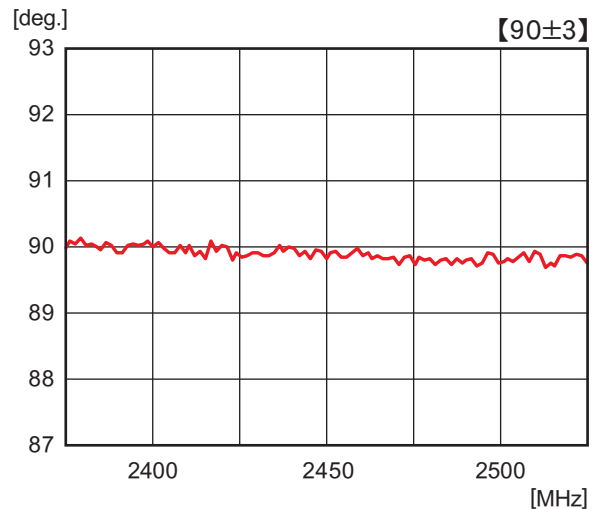

3216サイズ LLHB31B6-2450-G (2400~2500MHz)  
EIA SIZE 1206 LLHB31B6-2450-G

特性例 *Typical Performance*

*Insertion-Loss Data*

*Isolation Data*

*VSWR Data*

*Phase Data*

★製品仕様は、改良のため変更することがあります。Specifications of products are subject to change without notice.