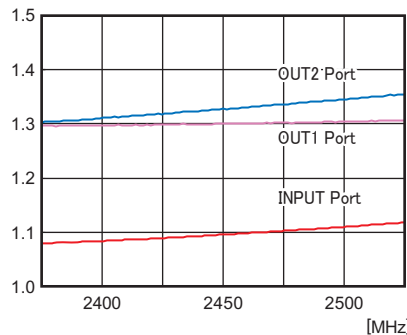

3216サイズ LLHB31B6-2450-G (2400~2500MHz)  
EIA SIZE 1206 LLHB31B6-2450-G

寸法 / 等価回路 *Dimensions / Schematics*

Unit : mm

**Top View**

**Side View**

**Bottom View**

- ① OUT 1    ④ IN
- ② GND     ⑤ GND
- ③ OUT 2   ⑥ TERMINATION

\*本製品はRoHS対応製品です。  
[推奨温度プロファイル]

\* 上記50Ω(ダミー)抵抗は本製品内には内蔵していません。

伝送・VSWR・位相 データ *Transmission / VSWR / Phase Data*

Transmission

VSWR

Phase

仕様 *Specification*

製品番号 Style No.	LLHB31B6-2450-G
周波数範囲 Frequency Range	2400~2500 MHz
公称入出力 Z <sub>0</sub> Nominal In/Out Z <sub>0</sub>	50Ω
挿入損失 Insertion Loss	4.0 dB max.
アイソレーション Isolation	15 dB min.
出力端子間振幅偏差 Amplitude Balance	1.0 dB max.
出力端子間位相差 Phase Deviation	90 ± 3 deg.
入出力端 VSWR In/Out VSWR	1.5 max.
最大入力電力 Max. Input Power	3 W
使用温度範囲 Working Temp. Range	-40 ~ +85 °C

\* 上掲の周波数帯は一例です。各周波数帯カスタム対応可能です。ご相談ください。

推奨パッド寸法 *Recommended Pad Size*

Unit : mm

★製品仕様は、改良のため変更することがあります。Specifications of products are subject to change without notice.

llhb31B6-2450-p01-15

株式会社 **MKT TAISEI**