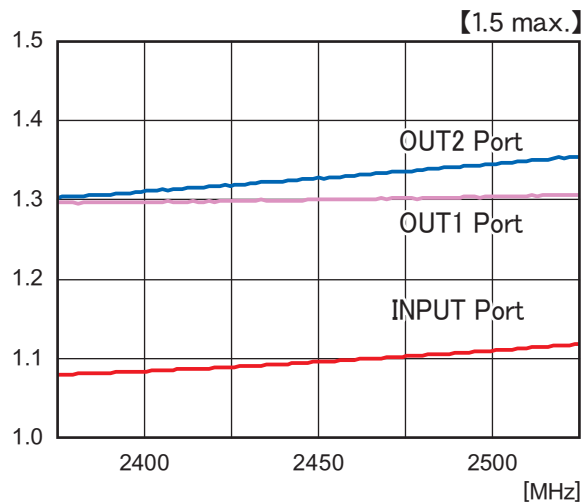

3216サイズ LLHB31B6-2450-G (2400~2500MHz)  
EIA SIZE 1206 LLHB31B6-2450-G

特性例 *Typical Performance*

*Insertion-Loss Data*

*Isolation Data*

*VSWR Data*

*Phase Data*

★製品仕様は、改良のため変更することがあります。Specifications of products are subject to change without notice.