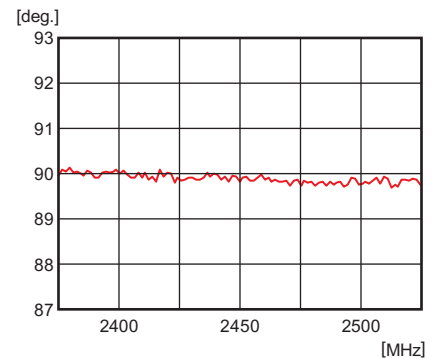

3216サイズ LLHB31B6-2450-G (2400~2500MHz)  
EIA SIZE 1206 LLHB31B6-2450-G

寸法 / 等価回路 *Dimensions / Schematics*

Unit : mm

**Top View**

**Side View**

**Bottom View**

- ① OUT 1    ④ IN
- ② GND     ⑤ GND
- ③ OUT 2   ⑥ TERMINATION

\*本製品はRoHS対応製品です。  
[推奨温度プロファイル]

\* 上記50Ω(ダミー)抵抗は本製品内には内蔵していません。

伝送・VSWR・位相 データ *Transmission / VSWR / Phase Data*

Transmission

VSWR

Phase

仕様 *Specification*

製品番号 Style No.	LLHB31B6-2450-G
周波数範囲 Frequency Range	2400~2500 MHz
公称入出力 Z <sub>0</sub> Nominal In/Out Z <sub>0</sub>	50Ω
挿入損失 Insertion Loss	4.0 dB max.
アイソレーション Isolation	15 dB min.
出力端子間振幅偏差 Amplitude Balance	1.0 dB max.
出力端子間位相差 Phase Deviation	90 ± 3 deg.
入出力端 VSWR In/Out VSWR	1.5 max.
最大入力電力 Max. Input Power	3 W
使用温度範囲 Working Temp. Range	-40 ~ +85 °C

\* 上掲の周波数帯は一例です。各周波数帯カスタム対応可能です。ご相談ください。

推奨パッド寸法 *Recommended Pad Size*

Unit : mm

★製品仕様は、改良のため変更することがあります。Specifications of products are subject to change without notice.

llhb31B6-2450-p01-15

株式会社 **MKT TAISEI**