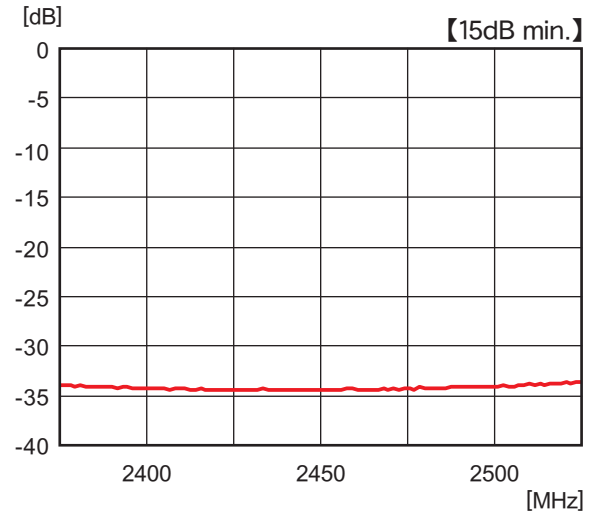

3216サイズ LLHB31B6-2450-G (2400~2500MHz)  
EIA SIZE 1206 LLHB31B6-2450-G

特性例 *Typical Performance*

*Insertion-Loss Data*

*Isolation Data*

*VSWR Data*

*Phase Data*

★製品仕様は、改良のため変更することがあります。Specifications of products are subject to change without notice.