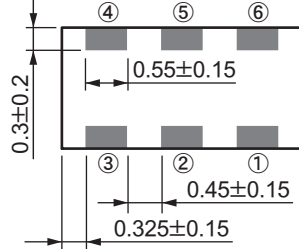

3216サイズ LLHB31B6-2450-G (2400~2500MHz)  
EIA SIZE 1206 LLHB31B6-2450-G

寸法 / 等価回路 *Dimensions / Schematics*

Unit : mm

**Top View**

**Side View**

**Bottom View**

- ① OUT 1    ④ IN
- ② GND     ⑤ GND
- ③ OUT 2   ⑥ TERMINATION

\*本製品はRoHS対応製品です。  
[推奨温度プロファイル]

\* 上記50Ω(ダミー)抵抗は本製品内には内蔵していません。

伝送・VSWR・位相 データ *Transmission / VSWR / Phase Data*

Transmission

VSWR

Phase

仕様 *Specification*

製品番号 Style No.	LLHB31B6-2450-G
周波数範囲 Frequency Range	2400~2500 MHz
公称入出力 Z <sub>0</sub> Nominal In/Out Z <sub>0</sub>	50Ω
挿入損失 Insertion Loss	4.0 dB max.
アイソレーション Isolation	15 dB min.
出力端子間振幅偏差 Amplitude Balance	1.0 dB max.
出力端子間位相差 Phase Deviation	90 ± 3 deg.
入出力端 VSWR In/Out VSWR	1.5 max.
最大入力電力 Max. Input Power	3 W
使用温度範囲 Working Temp. Range	-40 ~ +85 °C

\* 上掲の周波数帯は一例です。各周波数帯カスタム対応可能です。ご相談ください。

推奨パッド寸法 *Recommended Pad Size*

Unit : mm

★製品仕様は、改良のため変更することがあります。Specifications of products are subject to change without notice.

llhb31B6-2450-p01-15

株式会社 **MKT TAISEI**

3216サイズ LLHB31B6-2450-G (2400~2500MHz)  
EIA SIZE 1206 LLHB31B6-2450-G

特性例 *Typical Performance*

*Insertion-Loss Data*

*Isolation Data*

*VSWR Data*

*Phase Data*

★製品仕様は、改良のため変更することがあります。Specifications of products are subject to change without notice.