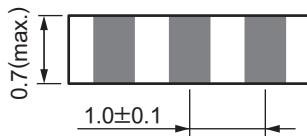

3216サイズ LLHB31B6-2450-G (2400~2500MHz)  
EIA SIZE 1206 LLHB31B6-2450-G

寸法 / 等価回路 *Dimensions / Schematics*

Unit : mm

**Top View**

**Side View**

**Bottom View**

- ① OUT 1    ④ IN
- ② GND     ⑤ GND
- ③ OUT 2   ⑥ TERMINATION

\*本製品はRoHS対応製品です。  
[推奨温度プロファイル]

\* 上記50Ω(ダミー)抵抗は本製品内には内蔵していません。

伝送・VSWR・位相 データ *Transmission / VSWR / Phase Data*

Transmission

VSWR

Phase

仕様 *Specification*

製品番号 Style No.	LLHB31B6-2450-G
周波数範囲 Frequency Range	2400~2500 MHz
公称入出力 Z <sub>0</sub> Nominal In/Out Z <sub>0</sub>	50Ω
挿入損失 Insertion Loss	4.0 dB max.
アイソレーション Isolation	15 dB min.
出力端子間振幅偏差 Amplitude Balance	1.0 dB max.
出力端子間位相差 Phase Deviation	90 ± 3 deg.
入出力端 VSWR In/Out VSWR	1.5 max.
最大入力電力 Max. Input Power	3 W
使用温度範囲 Working Temp. Range	-40 ~ +85 °C