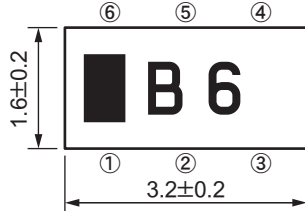

3216サイズ LLHB31B6-2450-G (2400~2500MHz)  
EIA SIZE 1206 LLHB31B6-2450-G

寸法 / 等価回路 *Dimensions / Schematics*

Unit : mm

**Top View**

**Side View**

**Bottom View**

- ① OUT 1    ④ IN
- ② GND     ⑤ GND
- ③ OUT 2   ⑥ TERMINATION

\*本製品はRoHS対応製品です。  
[推奨温度プロファイル]

\* 上記50Ω(ダミー)抵抗は本製品内には内蔵していません。

伝送・VSWR・位相 データ *Transmission / VSWR / Phase Data*

Transmission

VSWR

Phase

仕様 *Specification*

製品番号 Style No.	LLHB31B6-2450-G
周波数範囲 Frequency Range	2400~2500 MHz
公称入出力 Z <sub>0</sub> Nominal In/Out Z <sub>0</sub>	50Ω
挿入損失 Insertion Loss	4.0 dB max.
アイソレーション Isolation	15 dB min.
出力端子間振幅偏差 Amplitude Balance	1.0 dB max.
出力端子間位相差 Phase Deviation	90 ± 3 deg.
入出力端 VSWR In/Out VSWR	1.5 max.
最大入力電力 Max. Input Power	3 W
使用温度範囲 Working Temp. Range	-40 ~ +85 °C

\* 上掲の周波数帯は一例です。各周波数帯カスタム対応可能です。ご相談ください。

推奨パッド寸法 *Recommended Pad Size*

Unit : mm

★製品仕様は、改良のため変更することがあります。Specifications of products are subject to change without notice.

llhb31B6-2450-p01-15

株式会社 **MKT TAISEI**

3216サイズ LLHB31B6-2450-G (2400~2500MHz)  
EIA SIZE 1206 LLHB31B6-2450-G

特性例 *Typical Performance*

*Insertion-Loss Data*

*Isolation Data*

*VSWR Data*

*Phase Data*

★製品仕様は、改良のため変更することがあります。Specifications of products are subject to change without notice.