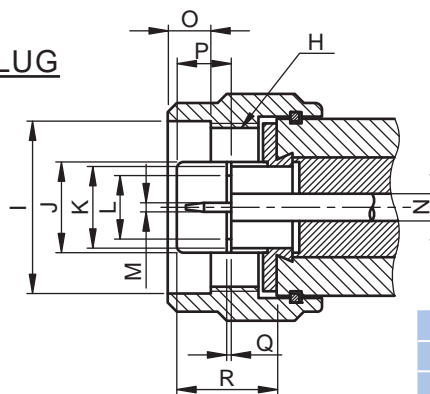

JACK

Mark	Dimensions
A	5/8-24UNEF-2A
B	$\phi 7.01 \pm 0.05$
C	$\phi 8.08 \pm 0.05$
D	$\phi 8.64 \pm 0.1$
E	$\phi 3.05 \pm 0.05$
F	5.0 ± 0.25
G	9.12 ± 0.08

PLUG

Mark	Dimensions
H	5/8-24UNEF-2B
I	$\phi 16.13$
J	$\phi 8.33 \pm 0.05$
K	$\phi 7.01 \pm 0.05$
L	$\phi 6.27 \pm 0.05$
M	$\phi 1.65$
N	$\phi 3.05 \pm 0.05$
O	4.14
P	5.66 ± 0.13
Q	0.66
R	10.25

Receptacles

Unit:mm

	<p>Style No. CON2110-BN</p> <p>4 Hole Flange Mount, Straight Terminal</p>	
	<p>Style No. CON2120-BN</p> <p>4 Hole Flange Mount, Straight Terminal</p>	
	<p>Style No. CON2160-BN</p> <p>4 Hole Flange Mount (Flange : BNC), Straight Terminal</p>	
	<p>Style No. CON2170-BN</p> <p>4 Hole Flange Mount (Flange : BNC), Straight Terminal</p>	