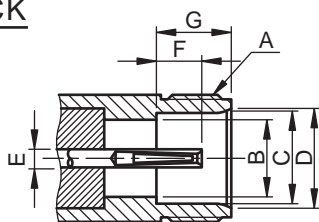

JACK

Mark	Dimensions
A	5/8-24UNEF-2A
B	$\phi 7.01 \pm 0.05$
C	$\phi 8.08 \pm 0.05$
D	$\phi 8.64 \pm 0.1$
E	$\phi 3.05 \pm 0.05$
F	5.0 ± 0.25
G	9.12 ± 0.08

PLUG

Mark	Dimensions
H	5/8-24UNEF-2B
I	$\phi 16.13$
J	$\phi 8.33 \pm 0.05$
K	$\phi 7.01 \pm 0.05$
L	$\phi 6.27 \pm 0.05$
M	$\phi 1.65$
N	$\phi 3.05 \pm 0.05$
O	4.14
P	5.66 ± 0.13
Q	0.66
R	10.25

Receptacles

Unit:mm

	<p>Style No. CON2110-BN</p> <p>4 Hole Flange Mount, Straight Terminal</p>	
	<p>Style No. CON2120-BN</p> <p>4 Hole Flange Mount, Straight Terminal</p>	
	<p>Style No. CON2160-BN</p> <p>4 Hole Flange Mount (Flange : BNC), Straight Terminal</p>	
	<p>Style No. CON2170-BN</p> <p>4 Hole Flange Mount (Flange : BNC), Straight Terminal</p>	