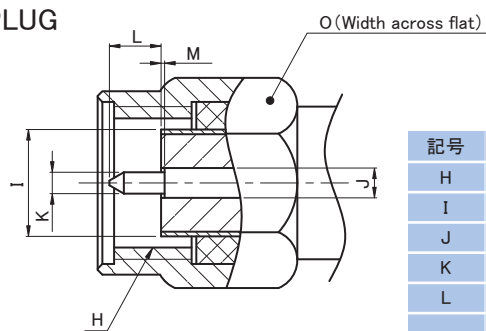

※SMAコネクタのカップリングはステンレスパッシベイト処理(SP)が標準です。
※高周波特性のカタログ値は代表値です。保証値ではありません。

開口部寸法 *Dimensions*

Unit : mm

JACK

記号	寸法 Dimensions
A	1/4-36UNS-2A
B	$\phi 4.65^{+0.02}_{-0.05}$
C	$\phi 1.27 \pm 0.02$
D	$\phi 4.12$
E	1.93 ± 0.03
F	1.93 ± 0.10
G	$1.95^{+0.38}_{-0}$

PLUG

記号	寸法 Dimensions
H	1/4-36UNS-2B
I	$\phi 4.55 \pm 0.03$
J	$\phi 1.27 \pm 0.02$
K	$\phi 0.91 \pm 0.01$
L	2.2
M	$0^{+0.25}_{-0}$
O	8

★製品仕様は、改良のため変更することがあります。Specifications of products are subject to change without notice.