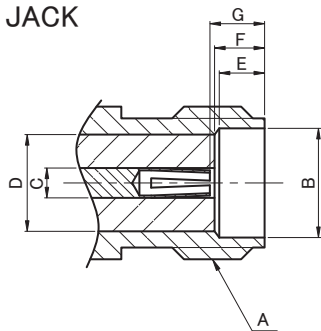

※SMAコネクタのカップリングはステンレスパッシベイト処理(SP)が標準です。
※高周波特性のカタログ値は代表値です。保証値ではありません。

開口部寸法 *Dimensions*

Unit : mm

JACK

記号	寸法 Dimensions
A	1/4-36UNS-2A
B	$\phi 4.65^{+0.02}_{-0.05}$
C	$\phi 1.27 \pm 0.02$
D	$\phi 4.12$
E	1.93 ± 0.03
F	1.93 ± 0.10
G	$1.95^{+0.38}_{-0}$

PLUG

記号	寸法 Dimensions
H	1/4-36UNS-2B
I	$\phi 4.55 \pm 0.03$
J	$\phi 1.27 \pm 0.02$
K	$\phi 0.91 \pm 0.01$
L	2.2
M	$0^{+0.25}_{-0}$
O	8

★製品仕様は、改良のため変更することがあります。Specifications of products are subject to change without notice.