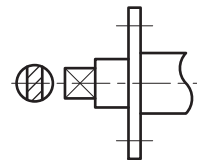

Coaxial Connectors

[同軸コネクタ]

SMA

MKT-TAISEI Co.,Ltd.

CONTENTS

中心導体のターミナル形状	3
仕様、材料等	4
レセプタクル	5-9
プラグレセプタクル	10-11
アダプタ	12
変換アダプタ	13
セミリジットケーブル用コネクタ	14-17
フレキシブルケーブル用コネクタ	18-19

同軸コネクタ
Coaxial Connectors

中心導体のターミナル形状 *Center Contact Configuration*

標準(ストレート)
Straight Terminal

段付型
Stub Terminal

ソルダー型
Solder Pot Terminal

半月型
Semi-round Terminal

タブ型
Tab Terminal

スリット型
Slot Terminal

SMA 同軸コネクタ
SMA Coaxial Connectors

材料・表面処理 *Materials/Finish*