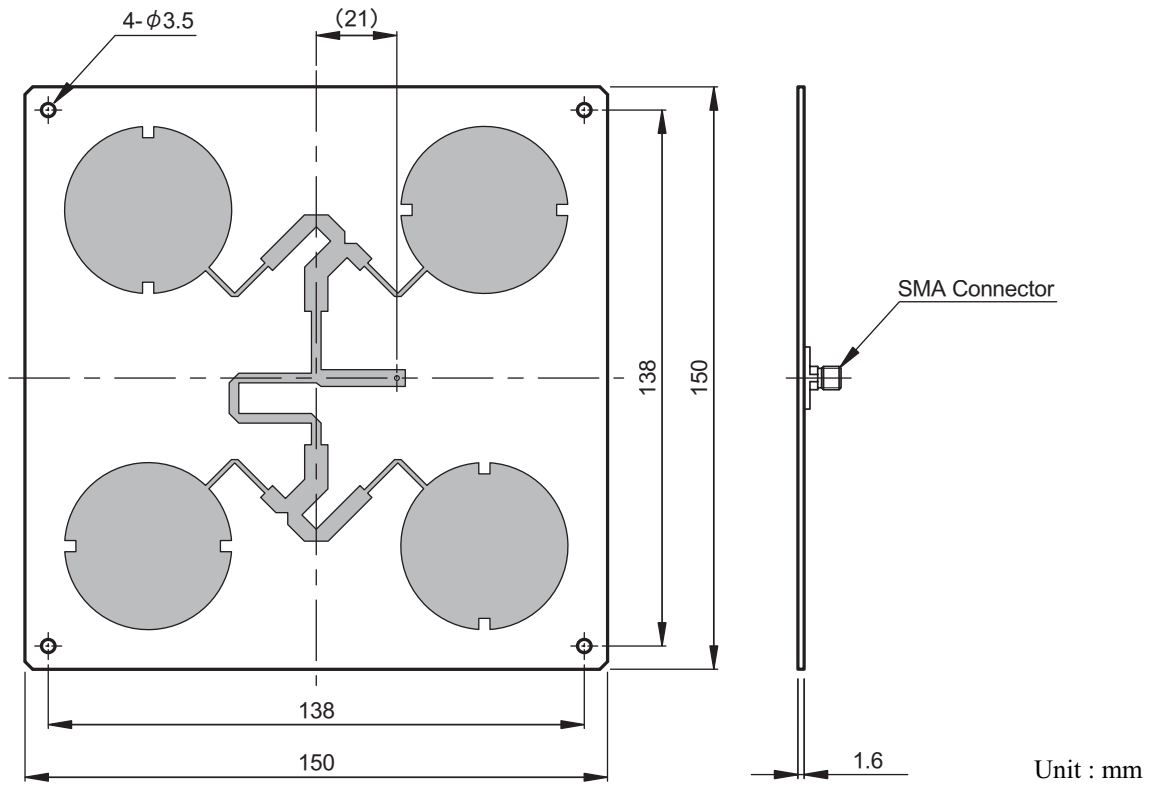

# ◆ 2.45GHz 4 Patch Antenna ◆

2.45GHz 4パッチ アンテナ MSA-0050

## 形状・寸法 Configuration, Dimension

## 仕様 Specifications

方 式	Style	Patch Antenna
周 波 数 範 囲	Frequency Range	2.435 ~ 2.465 GHz
偏 波	Polarization	円偏波 Circular Polarization
素 子 数	Number of Elements	4 elements
V S W R		2.0 max. ( $Z_0=50 \Omega$ )
軸 比	Axial Ratio	3 dB max.
指 向 性 利 得	Directive Gain	11.0 dBi min. (中心周波数 at Center Frequency)