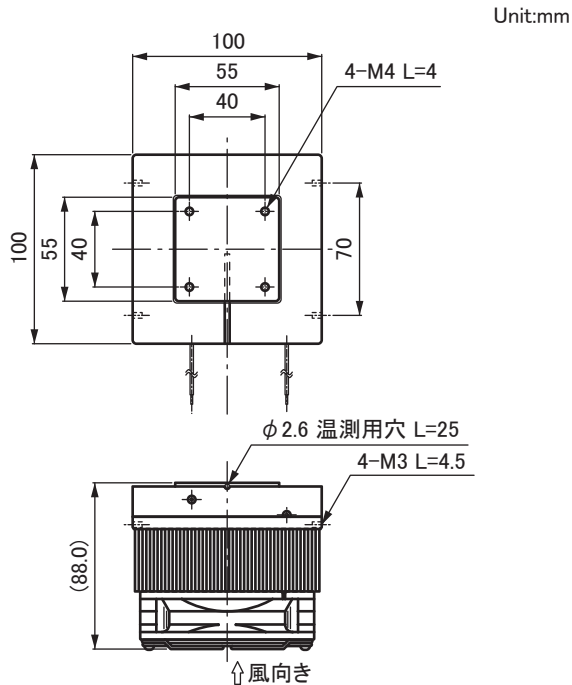

UT-7040WJ-HS100は1段目に70モジュール、2段目に40モジュールを組み込んだ、ヒートシンク付き2段ユニットです。

外形図

仕様

型 式	UT-7040WJ-HS100
冷 却 能 力	35 W (Typ.)
最 大 温 度 差	60 °C (Typ.)
加 熱 能 力	90 W (25°C時 Typ.)
定 格 電 圧	24 V DC
起 動 電 流	5.5 A
定 常 電 流	4.0 A
騒 音	37 dB
使用周囲温度範囲	-20 ~ +70 °C
使用周囲湿度	85 %RH 以下
冷却プレート最高許容温度	120 °C
重 量	850 g

特性例

●製品仕様は改良のため断り無く変更することがあります。
●数値等につきましては弊社内の測定装置による値を使用しております。

ut-7040wj-hs100_09