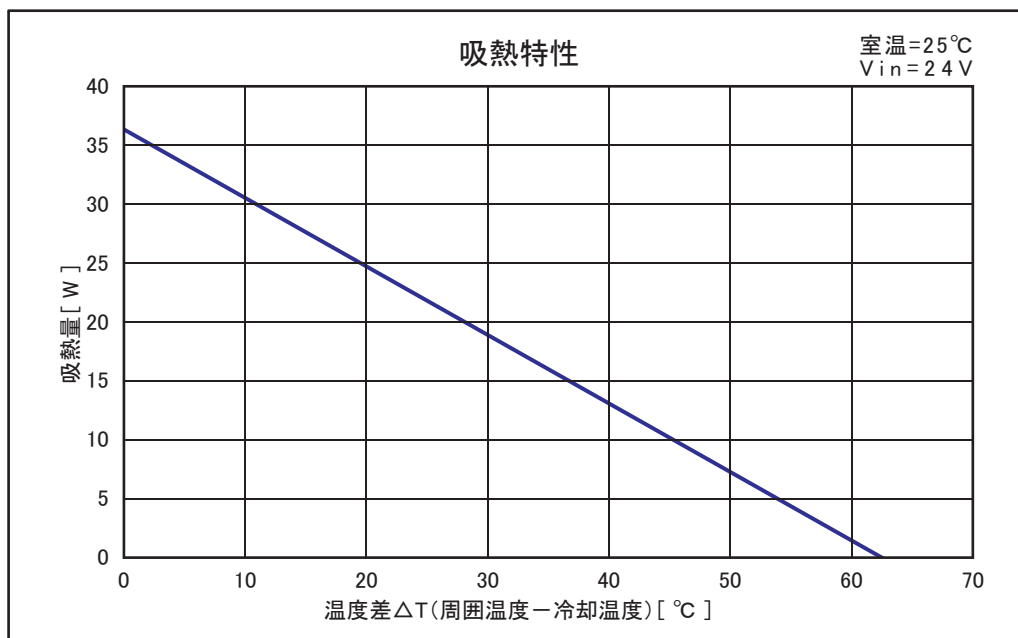

UT-7040WJ-HS100は1段目に70モジュール、2段目に40モジュールを組み込んだ、ヒートシンク付き2段ユニットです。

外形図

仕様

型 式	UT-7040WJ-HS100
冷 却 能 力	35 W (Typ.)
最 大 温 度 差	60 °C (Typ.)
加 熱 能 力	90 W (25°C時 Typ.)
定 格 電 圧	24 V DC
起 動 電 流	5.5 A
定 常 電 流	4.0 A
騒 音	37 dB
使用周囲温度範囲	-20 ~ +70 °C
使用周囲湿度	85 %RH 以下
冷却プレート最高許容温度	120 °C
重 量	850 g

特性例

●製品仕様は改良のため断り無く変更することがあります。
●数値等につきましては弊社内の測定装置による値を使用しております。

ut-7040wj-hs100_09