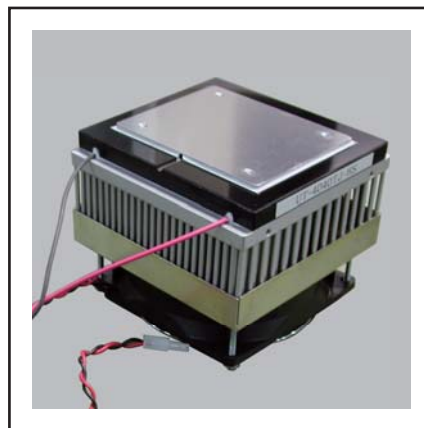

UT-4040TJ-HSは40モジュールを2子組み込んだヒートシンク付きユニットです。

外形図

仕様

型 式	UT-4040TJ-HS
冷 却 能 力	65 W (Typ.)
最 大 温 度 差	45 °C (Typ.)
加 熱 能 力	120 W (25°C時 Typ.)
定 格 電 圧	24 V DC
起 動 電 流	7.0 A
定 常 電 流	5.5 A
騒 音	37 dB
使用周囲温度範囲	-20 ~ +70 °C
使用周囲湿度	85 %RH 以下
冷却プレート最高許容温度	120 °C
重 量	800 g