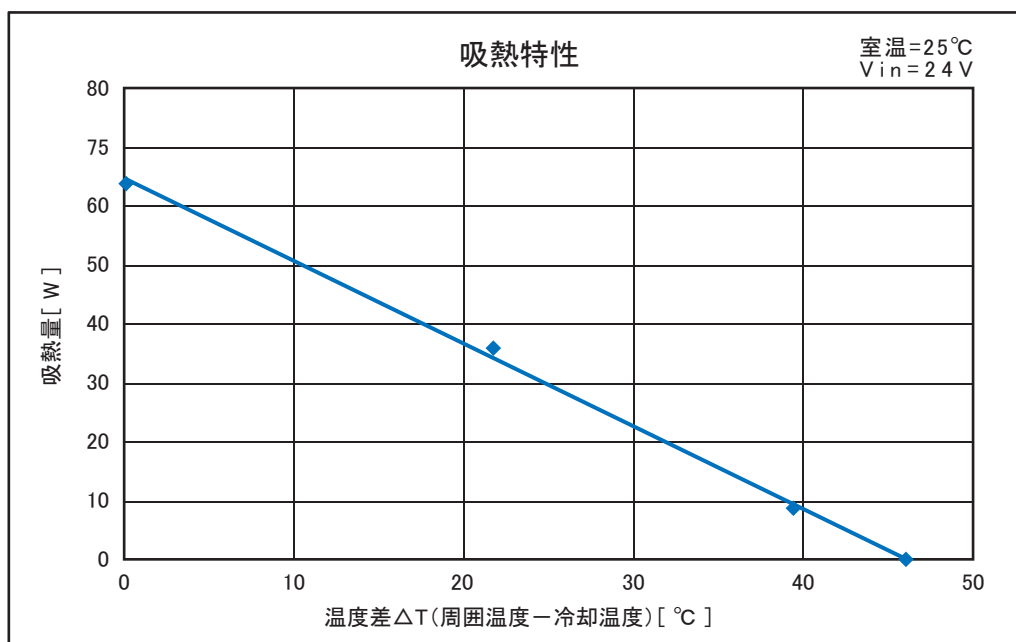

UT-4040TJ-HSは40モジュールを2子組み込んだヒートシンク付きユニットです。

外形図

仕様

型 式	UT-4040TJ-HS
冷 却 能 力	65 W (Typ.)
最 大 温 度 差	45 °C (Typ.)
加 熱 能 力	120 W (25°C時 Typ.)
定 格 電 圧	24 V DC
起 動 電 流	7.0 A
定 常 電 流	5.5 A
騒 音	37 dB
使用周囲温度範囲	-20 ~ +70 °C
使用周囲湿度	85 %RH 以下
冷却プレート最高許容温度	120 °C
重 量	800 g

特性例

●製品仕様は改良のため断り無く変更することがあります。
●数値等につきましては弊社内の測定装置による値を使用しております。

ut-4040tj-hs_04