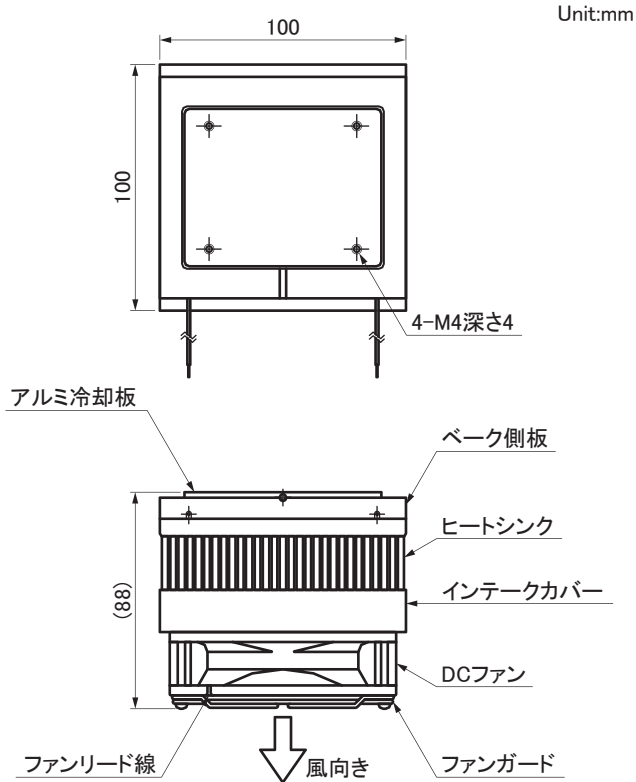

UT-4040TJ-HSは40モジュールを2子組み込んだヒートシンク付きユニットです。

外形図

仕様

型 式	UT-4040TJ-HS
冷 却 能 力	65 W (Typ.)
最 大 温 度 差	45 °C (Typ.)
加 熱 能 力	120 W (25°C時 Typ.)
定 格 電 圧	24 V DC
起 動 電 流	7.0 A
定 常 電 流	5.5 A
騒 音	37 dB
使用 周 圍 温 度 範 圍	-20 ~ +70 °C
使用 周 圍 湿 度	85 %RH 以下
冷却プレート最高許容温度	120 °C
重 量	800 g

特性例

●製品仕様は改良のため断り無く変更することがあります。
●数値等につきましては弊社内の測定装置による値を使用しております。

ut-4040tj-hs_06