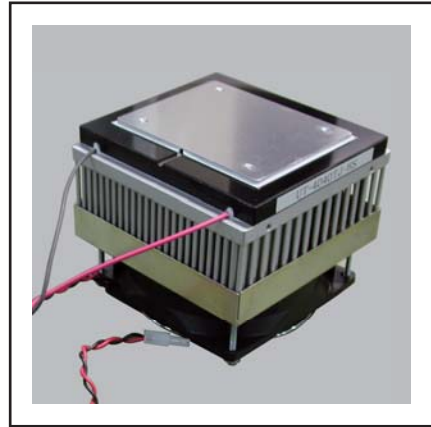

UT-4040TJ-HSは40モジュールを2子組み込んだヒートシンク付きユニットです。

外形図

仕様

型 式	UT-4040TJ-HS
冷 却 能 力	65 W (Typ.)
最 大 温 度 差	45 °C (Typ.)
加 熱 能 力	120 W (25°C時 Typ.)
定 格 電 圧	24 V DC
起 動 電 流	7.0 A
定 常 電 流	5.5 A
騒 音	37 dB
使用 周 圍 温 度 範 圍	-20 ~ +70 °C
使用 周 圍 湿 度	85 %RH 以下
冷却プレート最高許容温度	120 °C
重 量	800 g