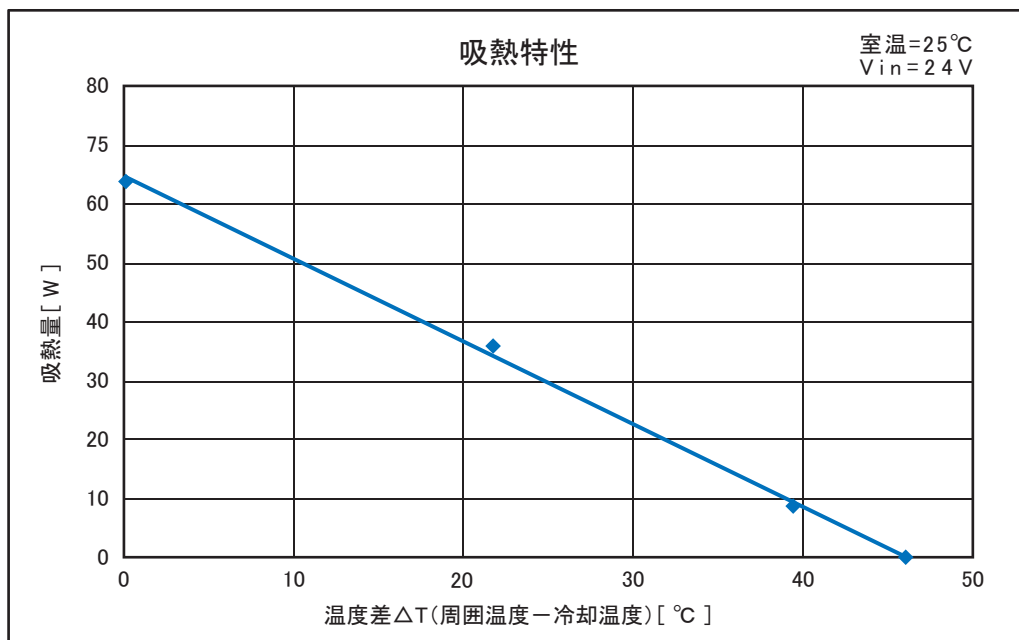

UT-4040TJ-HSは40モジュールを2子組み込んだヒートシンク付きユニットです。

外形図

仕様

型 式	UT-4040TJ-HS
冷 却 能 力	65 W (Typ.)
最 大 温 度 差	45 °C (Typ.)
加 熱 能 力	120 W (25°C時 Typ.)
定 格 電 圧	24 V DC
起 動 電 流	7.0 A
定 常 電 流	5.5 A
騒 音	37 dB
使用 周 圍 温 度 範 圍	-20 ~ +70 °C
使用 周 圍 湿 度	85 %RH 以下
冷却プレート最高許容温度	120 °C
重 量	800 g

特性例

●製品仕様は改良のため断り無く変更することがあります。
●数値等につきましては弊社内の測定装置による値を使用しております。

ut-4040tj-hs_06