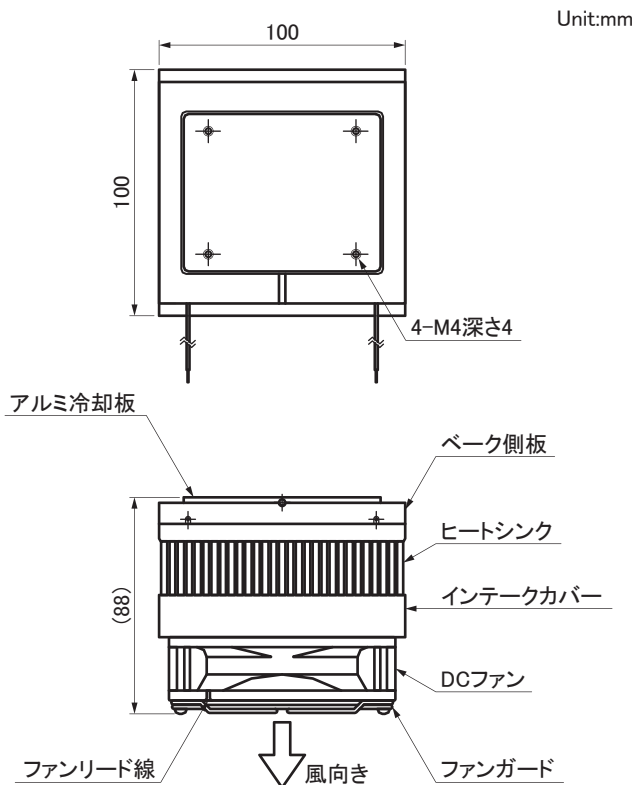

UT-4040TJ-HSは40モジュールを2子組み込んだヒートシンク付きユニットです。

外形図

仕様

型 式	UT-4040TJ-HS
冷 却 能 力	65 W (Typ.)
最 大 温 度 差	45 °C (Typ.)
加 熱 能 力	120 W (25°C時 Typ.)
定 格 電 圧	24 V DC
起 動 電 流	7.0 A
定 常 電 流	5.5 A
騒 音	37 dB
使用周囲温度範囲	-20 ~ +70 °C
使用周囲湿度	85 %RH 以下
冷却プレート最高許容温度	120 °C
重 量	800 g

特性例

●製品仕様は改良のため断り無く変更することがあります。
●数値等につきましては弊社内の測定装置による値を使用しております。

ut-4040tj-hs_04