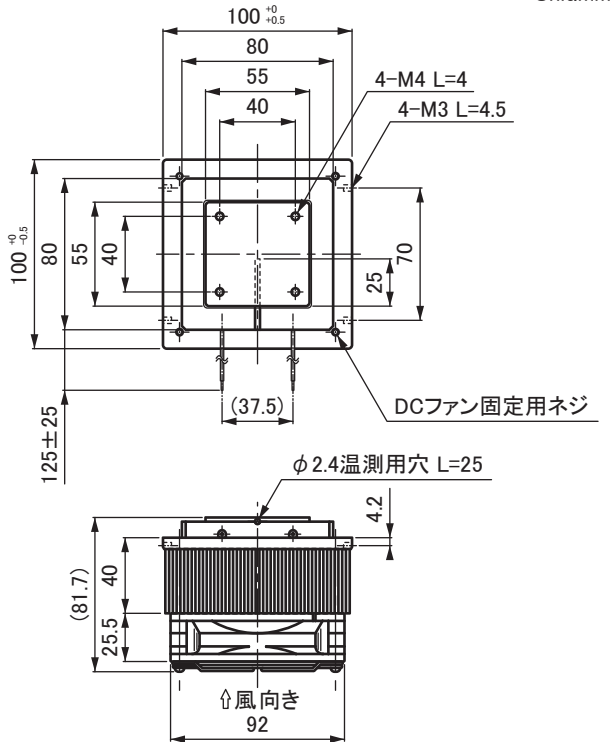

UT-4040J-HSは40モジュールを組み込んだ  
ヒートシンク付きユニットです。

### 外形図

### 仕様

|              |                   |
|--------------|-------------------|
| 型 式          | UT-4040J-HS100    |
| 冷 却 能 力      | 35 W (Typ.)       |
| 最 大 温 度 差    | 48 °C (Typ.)      |
| 加 熱 能 力      | 60 W (25°C時 Typ.) |
| 定 格 電 圧      | 12 V DC           |
| 起 動 電 流      | 7.0 A             |
| 定 常 電 流      | 6.0 A             |
| 騒 音          | 37 dB             |
| 使用周囲温度範囲     | -20 ~ +70 °C      |
| 使用周囲湿度       | 85 %RH 以下         |
| 冷却プレート最高許容温度 | 120 °C            |
| 重 量          | 680 g             |