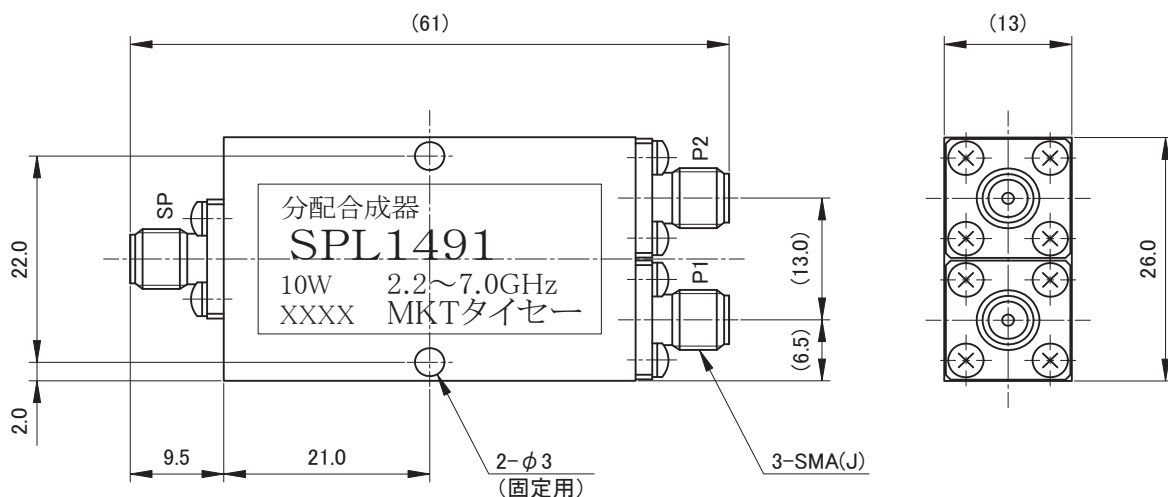

SPL1331 分配合成器 Splitters / Combiners

形状・寸法 Dimensions, Schematics

Unit: mm

標準仕様 General Specifications

使用温度範囲 -10 ~ +65 °C Working Temperature Range -10 ~ +65 °C

製品番号 Style No.	周波数範囲 Frequency Range [MHz]	挿入損失 Insertion Loss (±分配損失) [dB]	帯域内偏差 Variance Within The Bandwidth [dB]	分配バランス Power Balance [dB]	入出力 VSWR	アイソレーション Isolation [dB]	最大入力電力 Max. Input Power [W]
SPL1331	810~960	0.3 max. (3.0)	0.2 max.	0.2 max.	1.2 max.	20.0 min.	1.0 max.

SPL1491 分配合成器 Splitters / Combiners

形状・寸法 Dimensions, Schematics

Unit: mm

標準仕様 General Specifications

使用温度範囲 -40 ~ +70 °C Working Temperature Range -40 ~ +70 °C

製品番号 Style No.	周波数範囲 Frequency Range [MHz]	挿入損失 Insertion Loss (+分配損失) [dB]	帯域内偏差 Variance Within The Bandwidth [dB]	分配バランス Power Balance [dB]	入出力 VSWR	アイソレーション Isolation [dB]	最大入力電力 Max. Input Power [W]
SPL1491	2200~7000	1.0 max. (3.0)	0.6 max.	0.5 max.	1.3 max.	20.0 min.	10.0 max.