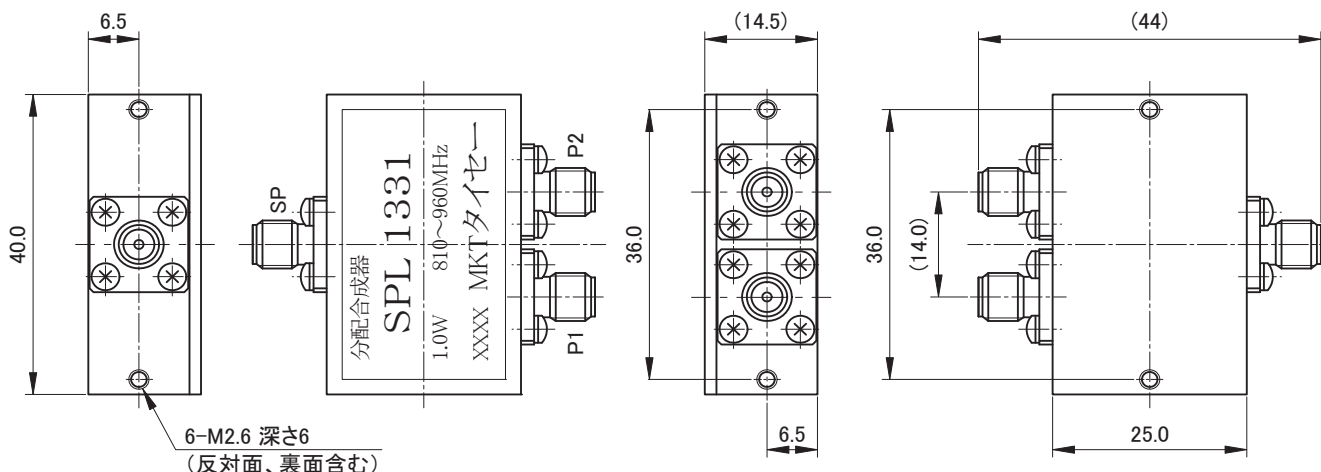

SPL1331 分配合成器 Splitters / Combiners

形状・寸法 Dimensions, Schematics

Unit: mm

標準仕様 General Specifications

使用温度範囲 -10 ~ +65 °C Working Temperature Range -10 ~ +65 °C

製品番号 Style No.	周波数範囲 Frequency Range [MHz]	挿入損失 Insertion Loss (±分配損失) [dB]	帯域内偏差 Variance Within The Bandwidth [dB]	分配バランス Power Balance [dB]	入出力 VSWR	アイソレーション Isolation [dB]	最大入力電力 Max. Input Power [W]
SPL1331	810~960	0.3 max. (3.0)	0.2 max.	0.2 max.	1.2 max.	20.0 min.	1.0 max.

SPL1491 分配合成器 Splitters / Combiners

形状・寸法 Dimensions, Schematics

Unit: mm

標準仕様 General Specifications

使用温度範囲 -40 ~ +70 °C Working Temperature Range -40 ~ +70 °C

製品番号 Style No.	周波数範囲 Frequency Range [MHz]	挿入損失 Insertion Loss (+分配損失) [dB]	帯域内偏差 Variance Within The Bandwidth [dB]	分配バランス Power Balance [dB]	入出力 VSWR	アイソレーション Isolation [dB]	最大入力電力 Max. Input Power [W]
SPL1491	2200~7000	1.0 max. (3.0)	0.6 max.	0.5 max.	1.3 max.	20.0 min.	10.0 max.