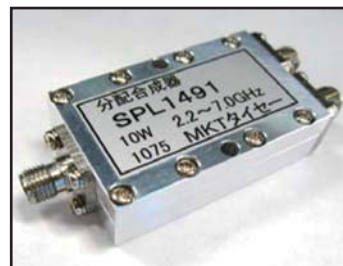

SPL1491 分配合成器 Splitters / Combiners

形状・寸法 Dimensions, Schematics

Unit: mm

標準仕様 General Specifications

使用温度範囲 -40 ~ +70 °C Working Temperature Range -40 ~ +70 °C

製品番号 Style No.	周波数範囲 Frequency Range [MHz]	挿入損失 Insertion Loss (+分配損失) [dB]	帯域内偏差 Variance Within The Bandwidth [dB]	分配バランス Power Balance [dB]	入出力 VSWR	アイソレーション Isolation [dB]	最大入力電力 Max. Input Power [W]
SPL1491	2200~7000	1.0 max. (3.0)	0.6 max.	0.5 max.	1.3 max.	20.0 min.	10.0 max.