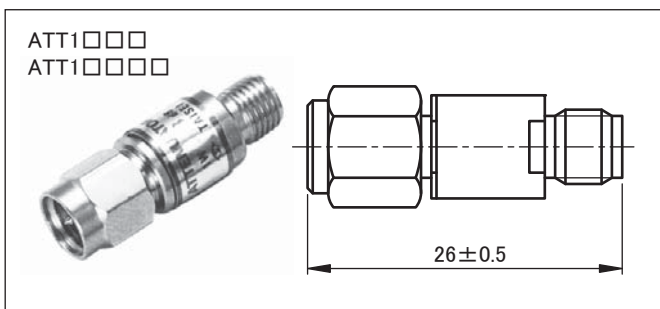

同軸固定減衰器
Coaxial Attenuators

—SMA—

仕様 Specifications

*: P-J標準品

製品番号 Style No.	減衰量[dB] Attenuation		VSWR(max.)			定格電力[W] Rated Power	コネクタ Connectors
	DC~12400 MHz	12400~18000 MHz	DC~4000 MHz	4000~12400 MHz	12400~18000 MHz		
ATT1000	0$\pm$0.5	0$\pm$1.0	1.15	1.2	1.3	1	SMA-P•J
ATT1001	1$\pm$0.5	1$\pm$1.0					
ATT1002	2$\pm$0.5	2$\pm$1.0					
ATT1003	3$\pm$0.5	3$\pm$1.0					
ATT1004	4$\pm$0.5	4$\pm$1.0					
ATT1005	5$\pm$0.7	5$\pm$1.2					
ATT1006	6$\pm$0.7	6$\pm$1.2					
ATT1007	7$\pm$0.7	7$\pm$1.2					
ATT1008	8$\pm$0.7	8$\pm$1.2					
ATT1009	9$\pm$1.0	9$\pm$1.25					
ATT1010	10$\pm$1.0	10$\pm$1.25					
ATT1012	12$\pm$1.0	12$\pm$1.25					
ATT1013	13$\pm$1.0	13$\pm$1.25					
ATT1014	14$\pm$1.2	14$\pm$1.3					
ATT1015	15$\pm$1.2	15$\pm$1.3					
ATT1020	20$\pm$1.2	20$\pm$1.3		1.25	1.35		
ATT10005	0.5$\pm$0.5	0.5(+1.0/-0.5)					
ATT10015	1.5$\pm$0.5	1.5$\pm$1.0					
	DC~8000 MHz		DC~4000 MHz	4000~8000 MHz			
ATT1030	30$\pm$1.2		1.15	1.2		1	SMA-P•J

● J-Jも作製します。その場合末尾に-Jと記入して下さい。

• Comply with marking a pair of jack (J-J). Please indicate "-J" (Ex.ATT1003-J) if required.

★製品仕様は、改良のため変更することがあります。Specifications of products are subject to change without notice.

att-p01-13

株式会社 **MKT TAISEI**

【本 社】〒171-0022 東京都豊島区南池袋3-10-8 第1野萩ビル
TEL: (03) 3982-0029(代) FAX: (03) 3986-1537 E-mail: info@mkt-taisei.com
【関西営業所】〒532-0011 大阪市淀川区西中島3-18-9 新大阪日大ビル513
TEL: (06) 6390-7264 FAX: (06) 6390-6945

MKT TAISEI Co.,Ltd.

【 Head Office 】 3-10-8, Nohagi 1st Bldg, Minami-Ikebukuro, Toshima-ku, Tokyo, 171-0022, Japan.
PHONE : 81-3-3982-0029 FAX : 81-3-3986-1537 E-mail : info@mkt-taisei.com
【 Kansai Branch 】 3-18-9, Nishi-Nakajima, Yodogawa-ku, Osaka-City, 532-0011, Japan.
PHONE : 81-6-6390-7264 FAX : 81-6-6390-6945