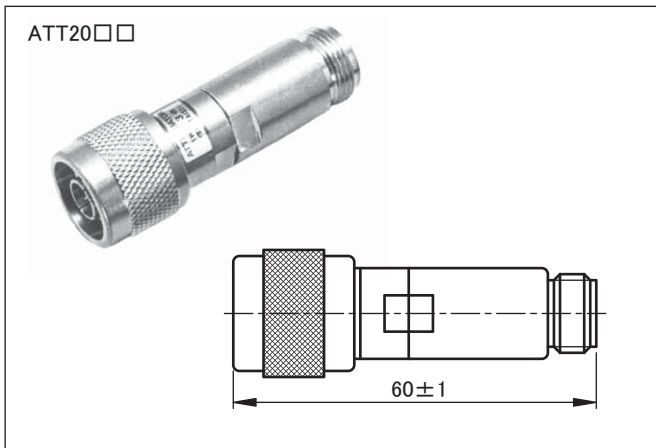

同軸固定減衰器
Coaxial Attenuators

—N・BNC・TNC—

仕様 Specifications

*: P-J標準品

製品番号 Style No.	減衰量 [dB] Attenuation		VSWR (max.)		定格電力 [W] Rated Power	コネクタ Connectors
	DC~2000 MHz	2000~4000 MHz	DC~2000 MHz	2000~4000 MHz		
ATT2003	3±0.3	3±0.5	1.15	1.2	2	N-P・J
ATT2006	6±0.3	6±0.8				
ATT2010	10±0.5	10±1.0				
ATT2020	20±0.5	20±1.2				
ATT4003	3±0.3	3±0.5	1.20	1.3	2	BNC-P・J
ATT4006	6±0.3	6±0.8				
ATT4010	10±0.5	10±1.0				
ATT4020	20±0.5	20±1.2				
ATT5003	3±0.3	3±0.5	1.20	1.3	2	TNC-P・J
ATT5006	6±0.3	6±0.8				
ATT5010	10±0.5	10±1.0				
ATT5020	20±0.5	20±1.2				

Unit : mm

★製品仕様は、改良のため変更することがあります。Specifications of products are subject to change without notice.

att-p02-06

株式会社 **MKT TAISEI**

【本 社】〒171-0022 東京都豊島区南池袋3-10-8 第1野萩ビル
TEL: (03) 3982-0029 (代) FAX: (03) 3986-1537 E-mail: info@mkt-taisei.com
【関西営業所】〒532-0011 大阪市淀川区西中島3-18-9 新大阪日大ビル513
TEL: (06) 6390-7264 FAX: (06) 6390-6945

MKT TAISEI Co.,Ltd.

【 Head Office 】 3-10-8, Nohagi 1st Bldg, Minami-Ikebukuro, Toshima-ku, Tokyo, 171-0022, Japan.
PHONE : 81-3-3982-0029 FAX : 81-3-3986-1537 E-mail : info@mkt-taisei.com
【 Kansai Branch 】 3-18-9, Nishi-Nakajima, Yodogawa-ku, Osaka-City, 532-0011, Japan.
PHONE : 81-6-6390-7264 FAX : 81-6-6390-6945