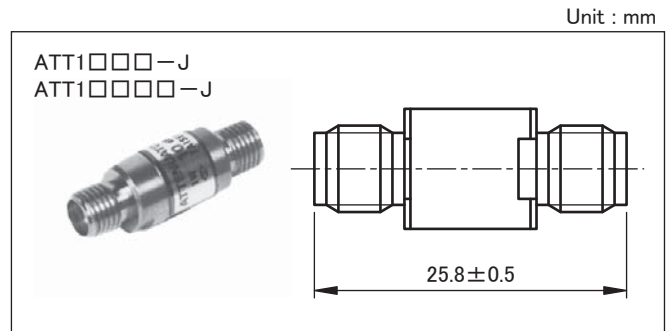

同軸固定減衰器
Coaxial Attenuators

—SMA—

仕様 Specifications

*: P-J標準品

製品番号 Style No.	減衰量[dB] Attenuation		VSWR(max.)			定格電力[W] Rated Power	コネクタ Connectors
	DC~12400 MHz	12400~18000 MHz	DC~4000 MHz	4000~12400 MHz	12400~18000 MHz		
ATT1000	0$\pm$0.5	0$\pm$1.0	1.15	1.2	1.3	1	SMA-P•J
ATT1001	1$\pm$0.5	1$\pm$1.0					
ATT1002	2$\pm$0.5	2$\pm$1.0					
ATT1003	3$\pm$0.5	3$\pm$1.0					
ATT1004	4$\pm$0.5	4$\pm$1.0					
ATT1005	5$\pm$0.7	5$\pm$1.2					
ATT1006	6$\pm$0.7	6$\pm$1.2					
ATT1007	7$\pm$0.7	7$\pm$1.2					
ATT1008	8$\pm$0.7	8$\pm$1.2					
ATT1009	9$\pm$1.0	9$\pm$1.25					
ATT1010	10$\pm$1.0	10$\pm$1.25					
ATT1012	12$\pm$1.0	12$\pm$1.25					
ATT1013	13$\pm$1.0	13$\pm$1.25					
ATT1014	14$\pm$1.2	14$\pm$1.3					
ATT1015	15$\pm$1.2	15$\pm$1.3					
ATT1020	20$\pm$1.2	20$\pm$1.3		1.25	1.35		
ATT10005	0.5$\pm$0.5	0.5(+1.0/-0.5)					
ATT10015	1.5$\pm$0.5	1.5$\pm$1.0					
	DC~8000 MHz		DC~4000 MHz	4000~8000 MHz			
ATT1030	30$\pm$1.2		1.15	1.2		1	SMA-P•J

● J-Jも作製します。その場合末尾に-Jと記入して下さい。

• Comply with marking a pair of jack (J-J). Please indicate "-J" (Ex.ATT1003-J) if required.

★製品仕様は、改良のため変更することがあります。Specifications of products are subject to change without notice.

att-p01-13

株式会社 **MKT TAISEI**

【本 社】〒171-0022 東京都豊島区南池袋3-10-8 第1野萩ビル
TEL: (03) 3982-0029(代) FAX: (03) 3986-1537 E-mail: info@mkt-taisei.com
【関西営業所】〒532-0011 大阪市淀川区西中島3-18-9 新大阪日大ビル513
TEL: (06) 6390-7264 FAX: (06) 6390-6945

MKT TAISEI Co.,Ltd.

【 Head Office 】 3-10-8, Nohagi 1st Bldg, Minami-Ikebukuro, Toshima-ku, Tokyo, 171-0022, Japan.
PHONE : 81-3-3982-0029 FAX : 81-3-3986-1537 E-mail : info@mkt-taisei.com
【 Kansai Branch 】 3-18-9, Nishi-Nakajima, Yodogawa-ku, Osaka-City, 532-0011, Japan.
PHONE : 81-6-6390-7264 FAX : 81-6-6390-6945