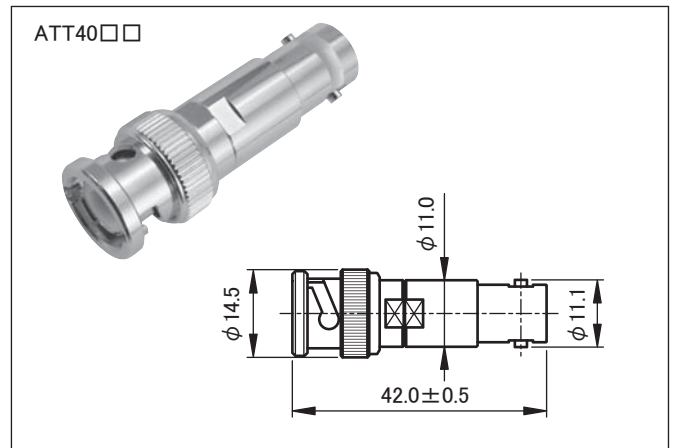

同軸固定減衰器
Coaxial Attenuators

—N・BNC・TNC—

仕様 Specifications

*: P-J標準品

製品番号 Style No.	減衰量 [dB] Attenuation		VSWR (max.)		定格電力 [W] Rated Power	コネクタ Connectors
	DC~2000 MHz	2000~4000 MHz	DC~2000 MHz	2000~4000 MHz		
ATT2003	3±0.3	3±0.5	1.15	1.2	2	N-P・J
ATT2006	6±0.3	6±0.8				
ATT2010	10±0.5	10±1.0				
ATT2020	20±0.5	20±1.2				
ATT4003	3±0.3	3±0.5	1.20	1.3	2	BNC-P・J
ATT4006	6±0.3	6±0.8				
ATT4010	10±0.5	10±1.0				
ATT4020	20±0.5	20±1.2				
ATT5003	3±0.3	3±0.5	1.20	1.3	2	TNC-P・J
ATT5006	6±0.3	6±0.8				
ATT5010	10±0.5	10±1.0				
ATT5020	20±0.5	20±1.2				

Unit : mm

★製品仕様は、改良のため変更することがあります。Specifications of products are subject to change without notice.

att-p02-06

株式会社 **MKT TAISEI**

【本 社】〒171-0022 東京都豊島区南池袋3-10-8 第1野萩ビル
TEL: (03) 3982-0029 (代) FAX: (03) 3986-1537 E-mail: info@mkt-taisei.com
【関西営業所】〒532-0011 大阪市淀川区西中島3-18-9 新大阪日大ビル513
TEL: (06) 6390-7264 FAX: (06) 6390-6945

MKT TAISEI Co.,Ltd.

【 Head Office 】 3-10-8, Nohagi 1st Bldg, Minami-Ikebukuro, Toshima-ku, Tokyo, 171-0022, Japan.
PHONE : 81-3-3982-0029 FAX : 81-3-3986-1537 E-mail : info@mkt-taisei.com
【 Kansai Branch 】 3-18-9, Nishi-Nakajima, Yodogawa-ku, Osaka-City, 532-0011, Japan.
PHONE : 81-6-6390-7264 FAX : 81-6-6390-6945