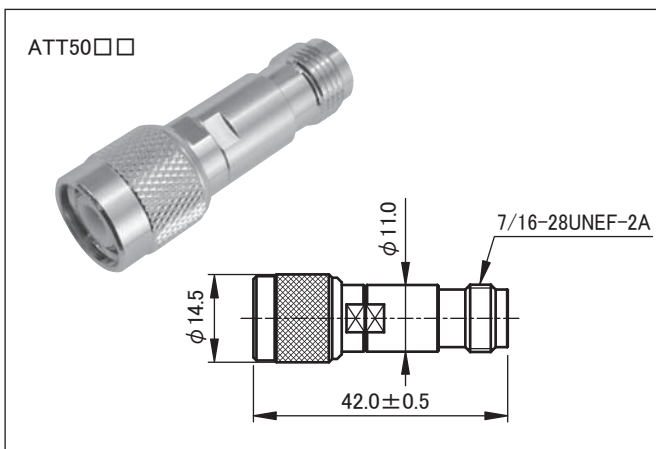

同軸固定減衰器
Coaxial Attenuators

—N・BNC・TNC—

仕様 Specifications

*: P-J標準品

製品番号 Style No.	減衰量 [dB] Attenuation		VSWR (max.)		定格電力 [W] Rated Power	コネクタ Connectors
	DC~2000 MHz	2000~4000 MHz	DC~2000 MHz	2000~4000 MHz		
ATT2003	3±0.3	3±0.5	1.15	1.2	2	N-P・J
ATT2006	6±0.3	6±0.8				
ATT2010	10±0.5	10±1.0				
ATT2020	20±0.5	20±1.2				
ATT4003	3±0.3	3±0.5	1.20	1.3	2	BNC-P・J
ATT4006	6±0.3	6±0.8				
ATT4010	10±0.5	10±1.0				
ATT4020	20±0.5	20±1.2				
ATT5003	3±0.3	3±0.5	1.20	1.3	2	TNC-P・J
ATT5006	6±0.3	6±0.8				
ATT5010	10±0.5	10±1.0				
ATT5020	20±0.5	20±1.2				

Unit : mm

★製品仕様は、改良のため変更することがあります。Specifications of products are subject to change without notice.

att-p02-06

株式会社 **MKT TAISEI**

【本 社】〒171-0022 東京都豊島区南池袋3-10-8 第1野萩ビル
TEL: (03) 3982-0029 (代) FAX: (03) 3986-1537 E-mail: info@mkt-taisei.com
【関西営業所】〒532-0011 大阪市淀川区西中島3-18-9 新大阪日大ビル513
TEL: (06) 6390-7264 FAX: (06) 6390-6945

MKT TAISEI Co.,Ltd.

【 Head Office 】 3-10-8, Nohagi 1st Bldg, Minami-Ikebukuro, Toshima-ku, Tokyo, 171-0022, Japan.
PHONE : 81-3-3982-0029 FAX : 81-3-3986-1537 E-mail : info@mkt-taisei.com
【 Kansai Branch 】 3-18-9, Nishi-Nakajima, Yodogawa-ku, Osaka-City, 532-0011, Japan.
PHONE : 81-6-6390-7264 FAX : 81-6-6390-6945