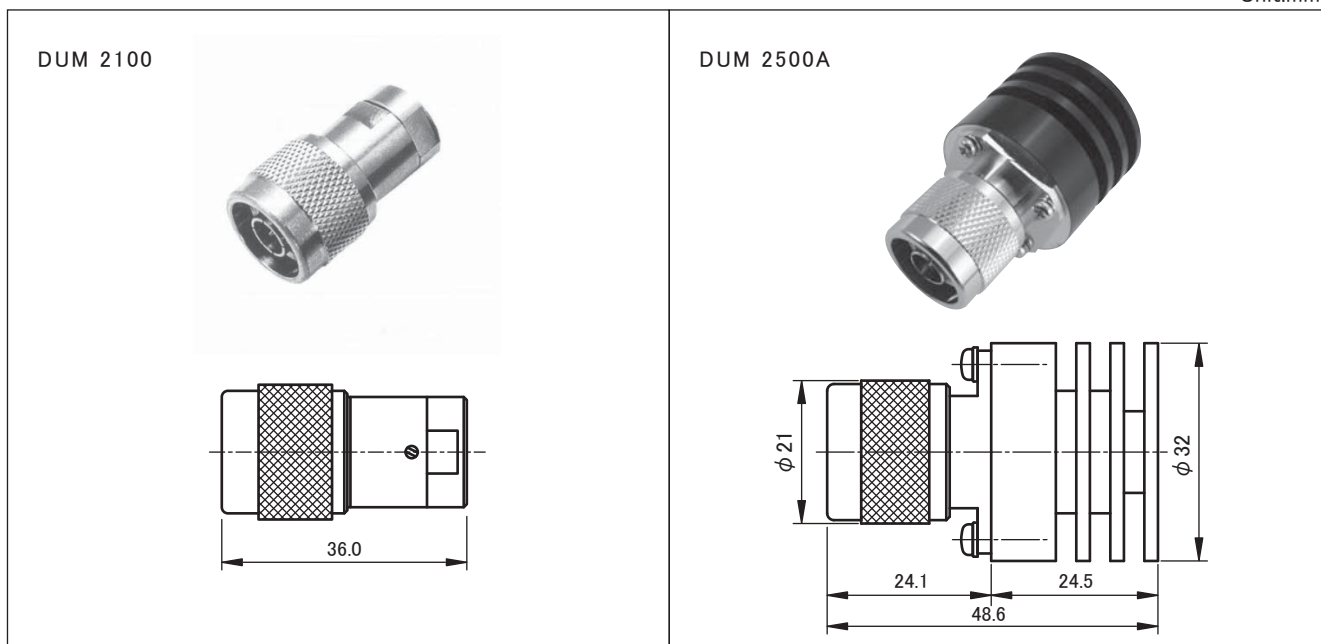

同軸無反射終端器
Coaxial Terminations

—N—

仕様 Specifications

製品番号 Style No.	終端電力 Power Termination	適用周波数 Frequency Range	VSWR	インピーダンス Impedance	コネクタ Connectors
DUM2100	2 W	DC~8000 MHz	1.2 max.	50 Ω	N - P
DUM2500A	5 W	DC~4000 MHz			

Unit:mm

—BNC・TNC—

仕様 Specifications

製品番号 Style No.	終端電力 Power Termination	適用周波数 Frequency Range	VSWR	インピーダンス Impedance	コネクタ Connectors
DUM4102	1 W	DC~2000 MHz	1.2 max.	50 Ω	BNC - P

DUM 4102

Unit:mm