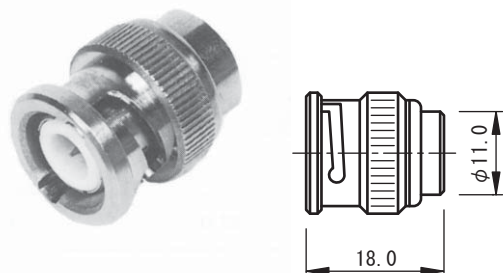

Unit:mm

—BNC・TNC—

仕様 Specifications

製品番号 Style No.	終端電力 Power Termination	適用周波数 Frequency Range	VSWR	インピーダンス Impedance	コネクタ Connectors
DUM4102	1 W	DC~2000 MHz	1.2 max.	50 Ω	BNC - P

DUM 4102

Unit:mm

※仕様についてはお問い合わせください。